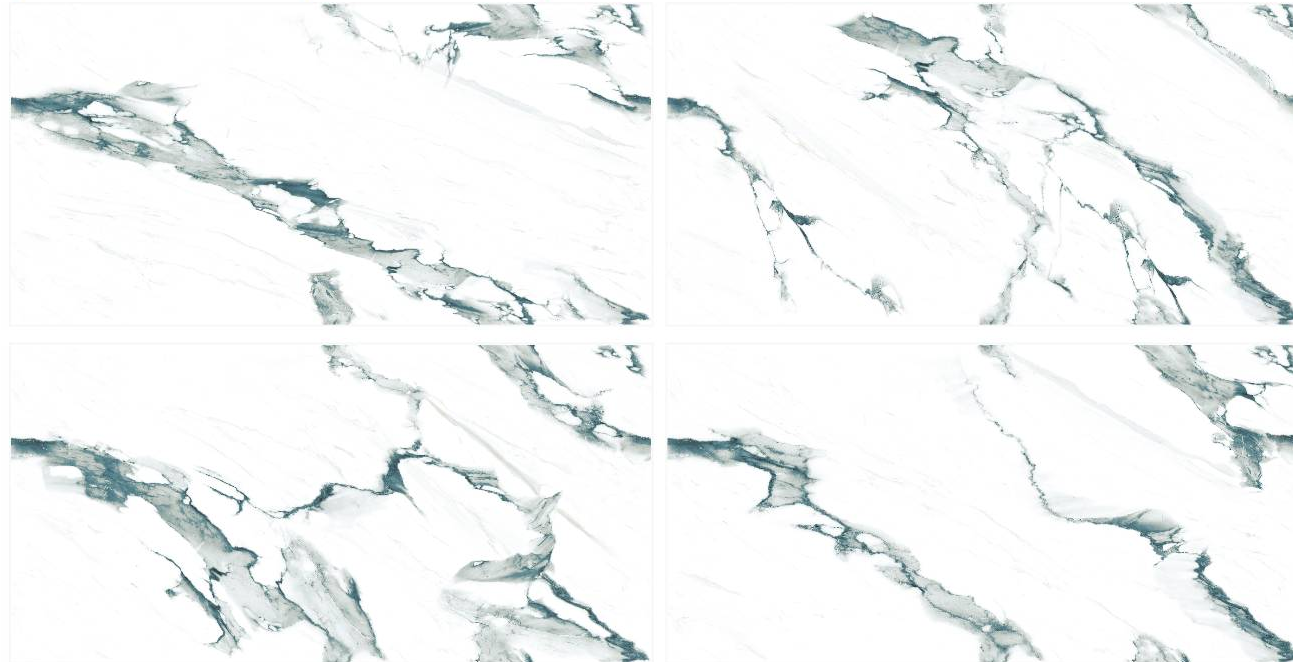

BREEZE BLUE

Size :
600X1200 MM

Random :
4

Finish :
Carving

SCAN FOR
360 VIEW

CRADLE BEIGE

Size :
600X1200 MM

Random :
4