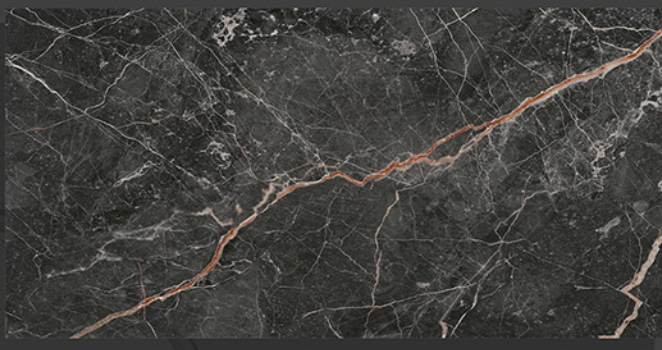

GLOSSY
SERIES

5893

LT_RANDOM
HL_1
HL_2
DK_RANDOM

5894

LT_RANDOM
HL_1
HL_2
DK_RANDOM

DIGITAL WALL TILES

300X 300 MM
600 MM

GLOSSY
SERIES