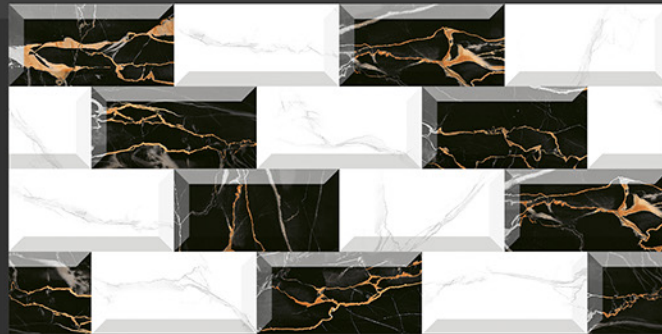

GLOSSY
SERIES

5905 | LT_RANDOM
HL_1
DK_RANDOM

5906 | LT_RANDOM
HL_1
DK_RANDOM

5907 | LT_RANDOM
HL_1
DK_RANDOM

DIGITAL WALL TILES

300X 300 MM
600 MM

GLOSSY
SERIES

5908 | LT_RANDOM
HL_1
DK_RANDOM