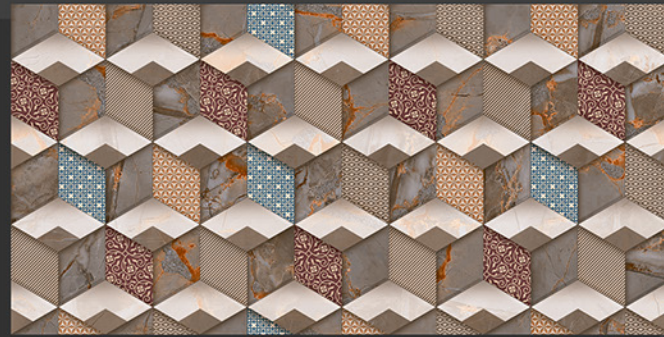

GLOSSY
SERIES

5893

LT_RANDOM
HL_1
HL_2
DK_RANDOM

5894

LT_RANDOM
HL_1
HL_2
DK_RANDOM

DIGITAL WALL TILES

300X 300 MM
600 MM

GLOSSY
SERIES