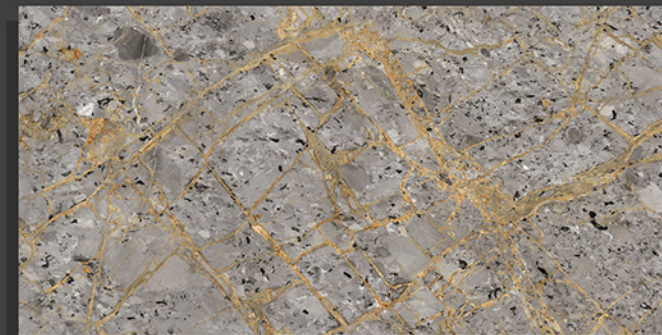

5896 | LT_RANDOM
HL_1
DK_RANDOM

5897 | LT_RANDOM
HL_1
DK_RANDOM

5898 | LT_RANDOM
HL_1
DK_RANDOM

DIGITAL WALL TILES

300X 300 MM
600 MM

GLOSSY
SERIES

5899 | LT_RANDOM
HL_1
DK_RANDOM

5900 | LT_RANDOM
HL_1
DK_RANDOM