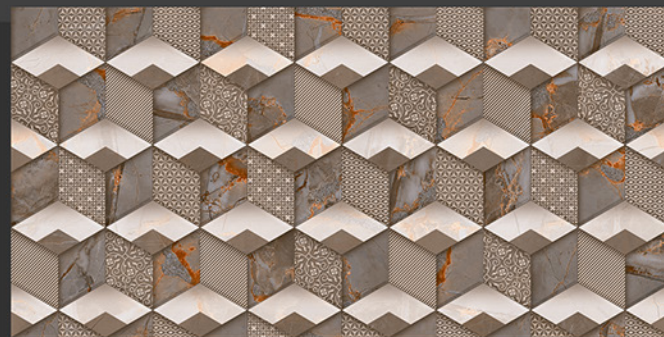

GLOSSY
SERIES

5893

LT_RANDOM
HL_1
HL_2
DK_RANDOM

5894

LT_RANDOM
HL_1
HL_2
DK_RANDOM

DIGITAL WALL TILES

300X 300 MM
600 MM

GLOSSY
SERIES