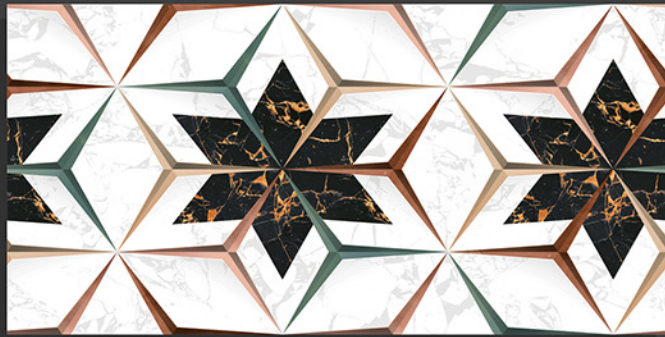

GLOSSY
SERIES

5893

LT_RANDOM
HL_1
HL_2
DK_RANDOM

5894

LT_RANDOM
HL_1
HL_2
DK_RANDOM

DIGITAL WALL TILES

300X 300 MM
600 MM

GLOSSY
SERIES