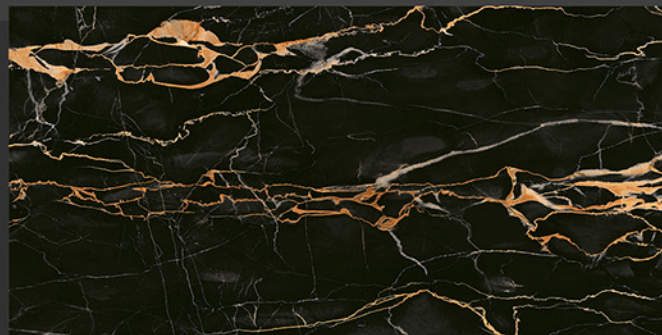

GLOSSY
SERIES

5905 | LT_RANDOM
HL_1
DK_RANDOM

5906 | LT_RANDOM
HL_1
DK_RANDOM

5907 | LT_RANDOM
HL_1
DK_RANDOM

DIGITAL WALL TILES

300X 300 MM
600 MM

GLOSSY
SERIES

5908 | LT_RANDOM
HL_1
DK_RANDOM