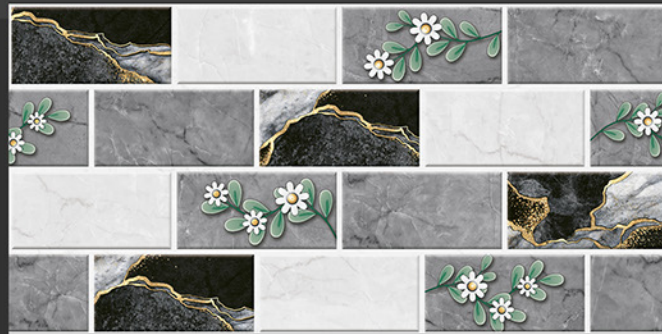

5896 | LT_RANDOM
HL_1
DK_RANDOM

5897 | LT_RANDOM
HL_1
DK_RANDOM

5898 | LT_RANDOM
HL_1
DK_RANDOM

DIGITAL WALL TILES

300X 300 MM
600 MM

GLOSSY
SERIES

5899 | LT_RANDOM
HL_1
DK_RANDOM

5900 | LT_RANDOM
HL_1
DK_RANDOM