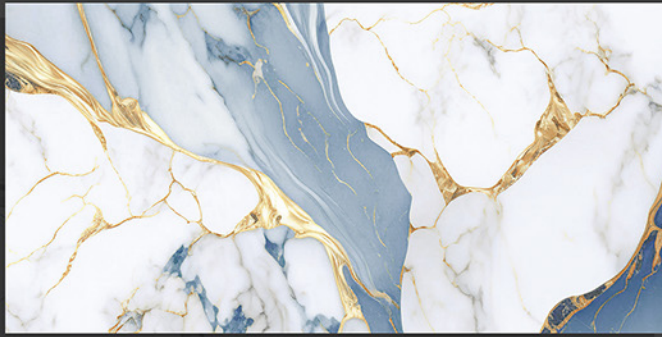

GLOSSY
SERIES

5922 | DK_RANDOM
HL_1
DK_RANDOM

5923 | LT_RANDOM
HL_1
LT_RANDOM

5924 | DK_RANDOM
HL_1
DK_RANDOM

DIGITAL WALL TILES

300X 300 MM
600 MM