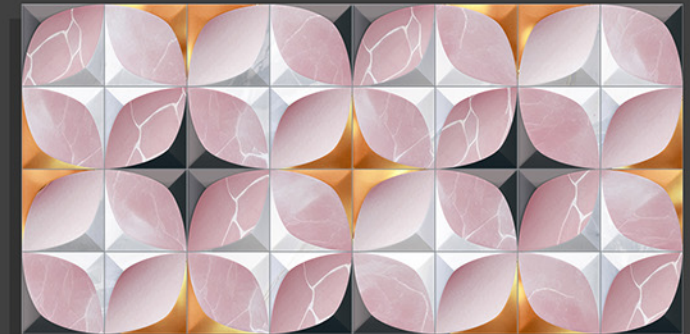

GLOSSY
SERIES

5919 | LT_RANDOM
HL_1
LT_RANDOM

5920 | DK_RANDOM
HL_1
DK_RANDOM

5921 | DK_RANDOM
HL_1
DK_RANDOM

DIGITAL WALL TILES

300X 300 MM
600 MM