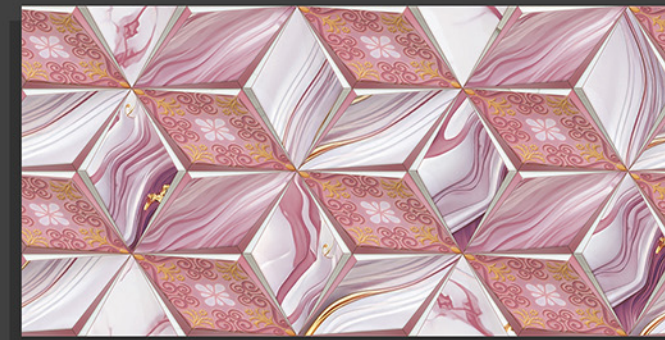

300X 300 MM
600 MM

GLOSSY
SERIES

5922 | DK_RANDOM
HL_1
DK_RANDOM

5923 | LT_RANDOM
HL_1
LT_RANDOM

5924 | DK_RANDOM
HL_1
DK_RANDOM

DIGITAL WALL TILES

300X 300 MM
600 MM

GLOSSY
SERIES