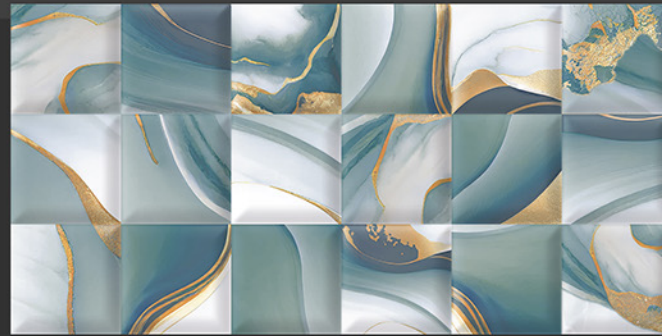

5913 | DK_RANDOM
HL_1
DK_RANDOM

5914 | LT_RANDOM
HL_1
DK_RANDOM

5915 | LT_RANDOM
HL_1
LT_RANDOM

DIGITAL WALL TILES

300X 300 MM
600 MM

GLOSSY
SERIES

5916 | DK_RANDOM
HL_1
DK_RANDOM

5917 | DK_RANDOM
HL_1
DK_RANDOM