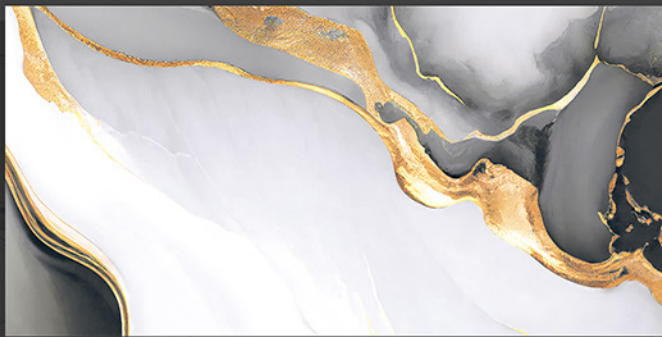

5913 | DK_RANDOM
HL_1
DK_RANDOM

5914 | LT_RANDOM
HL_1
DK_RANDOM

5915 | LT_RANDOM
HL_1
LT_RANDOM

DIGITAL WALL TILES

300X 300 MM
600 MM

GLOSSY
SERIES

5916 | DK_RANDOM
HL_1
DK_RANDOM

5917 | DK_RANDOM
HL_1
DK_RANDOM