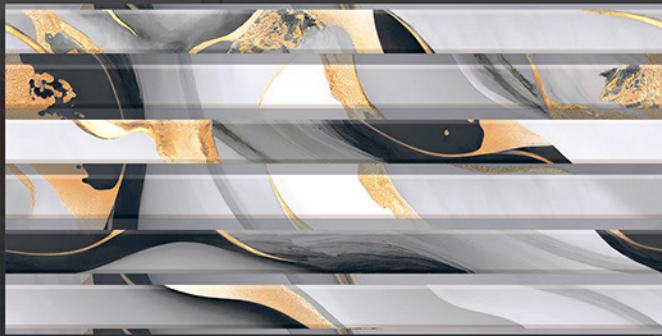

5913 | DK_RANDOM
HL_1
DK_RANDOM

5914 | LT_RANDOM
HL_1
DK_RANDOM

5915 | LT_RANDOM
HL_1
LT_RANDOM

DIGITAL WALL TILES

300X 300 MM
600 MM

GLOSSY
SERIES

5916 | DK_RANDOM
HL_1
DK_RANDOM

5917 | DK_RANDOM
HL_1
DK_RANDOM