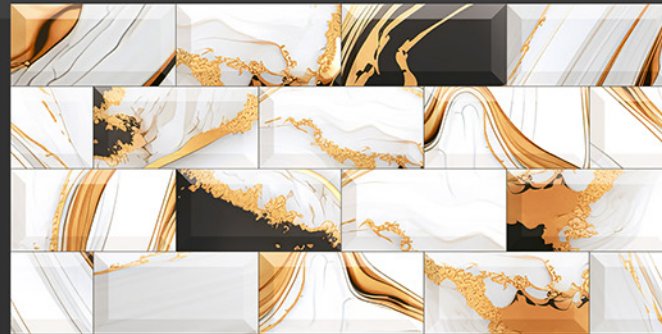

GLOSSY
SERIES

5919 | LT_RANDOM
HL_1
LT_RANDOM

5920 | DK_RANDOM
HL_1
DK_RANDOM

5921 | DK_RANDOM
HL_1
DK_RANDOM

DIGITAL WALL TILES

300X 300 MM
600 MM