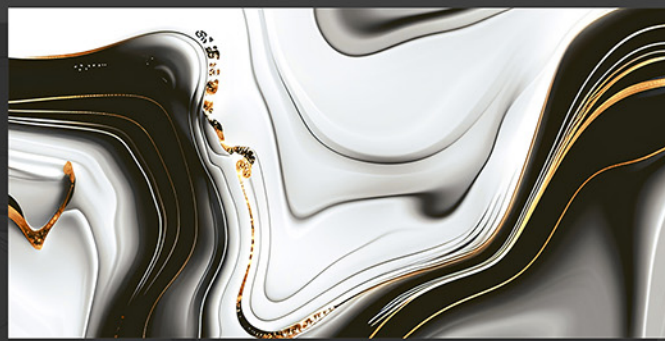

300X 300 MM
600 MM

GLOSSY
SERIES

5922 | DK_RANDOM
HL_1
DK_RANDOM

5923 | LT_RANDOM
HL_1
LT_RANDOM

5924 | DK_RANDOM
HL_1
DK_RANDOM

DIGITAL WALL TILES

300X 300 MM
600 MM

GLOSSY
SERIES