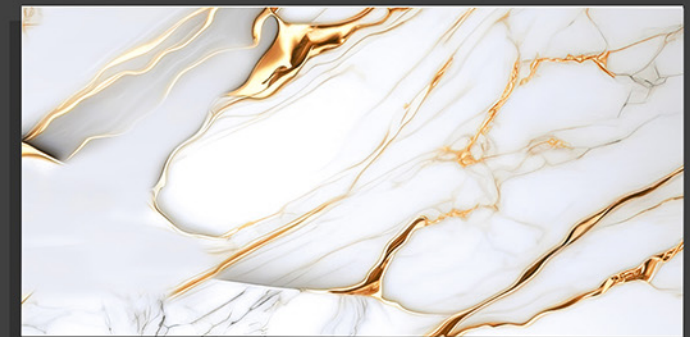

5913 | DK_RANDOM
HL_1
DK_RANDOM

5914 | LT_RANDOM
HL_1
DK_RANDOM

5915 | LT_RANDOM
HL_1
LT_RANDOM

DIGITAL WALL TILES

300X 300 MM
600 MM

GLOSSY
SERIES

5916 | DK_RANDOM
HL_1
DK_RANDOM

5917 | DK_RANDOM
HL_1
DK_RANDOM