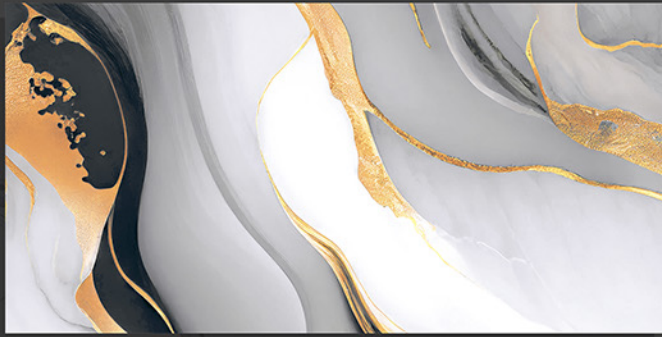

5913 | DK_RANDOM
HL_1
DK_RANDOM

5914 | LT_RANDOM
HL_1
DK_RANDOM

5915 | LT_RANDOM
HL_1
LT_RANDOM

DIGITAL WALL TILES

300X 300 MM
600 MM

GLOSSY
SERIES

5916 | DK_RANDOM
HL_1
DK_RANDOM

5917 | DK_RANDOM
HL_1
DK_RANDOM