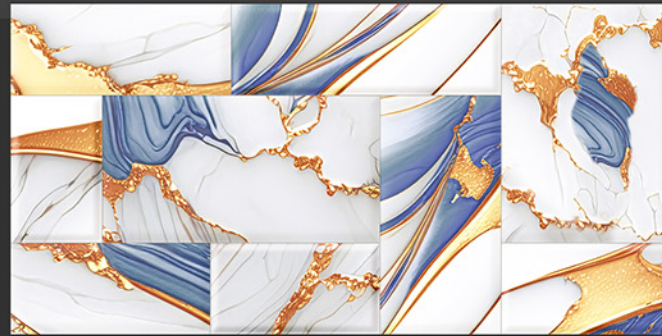

GLOSSY
SERIES

5922 | DK_RANDOM
HL_1
DK_RANDOM

5923 | LT_RANDOM
HL_1
LT_RANDOM

5924 | DK_RANDOM
HL_1
DK_RANDOM

DIGITAL WALL TILES

300X 300 MM
600 MM