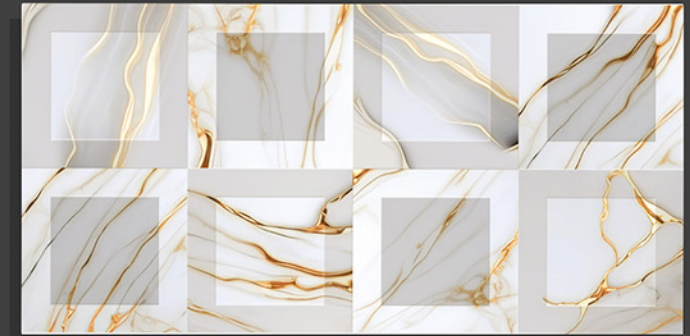

5913 | DK_RANDOM
HL_1
DK_RANDOM

5914 | LT_RANDOM
HL_1
DK_RANDOM

5915 | LT_RANDOM
HL_1
LT_RANDOM

DIGITAL WALL TILES

300X 300 MM
600 MM

GLOSSY
SERIES

5916 | DK_RANDOM
HL_1
DK_RANDOM

5917 | DK_RANDOM
HL_1
DK_RANDOM