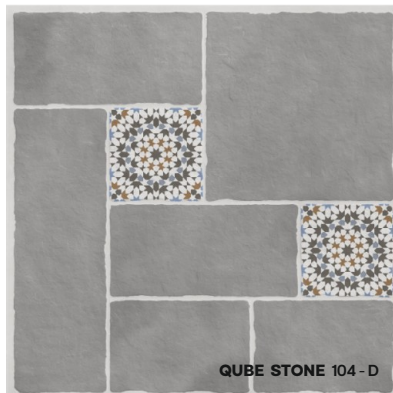

**QUBE STONE 102 - D**

**QUBE STONE 102 - B**

**QUBE STONE 103 - D**

**QUBE STONE 103 - B**

Random  
**01**

Size  
**600X600mm**

Thickness  
**8.5mm**

Finish  
**Matt**