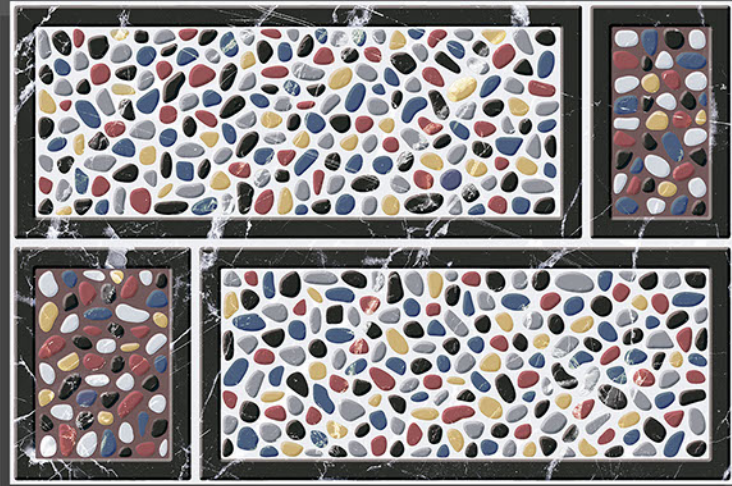

2033_GLOSSY
4033_MATT

2032_GLOSSY
4032_MATT

2035_GLOSSY
4035_MATT

DIGITAL WALL TILES

300X **300 MM**
450 MM

2040_GLOSSY
4040_MATT

2037_GLOSSY
4037_MATT

2041_GLOSSY
4041_MATT