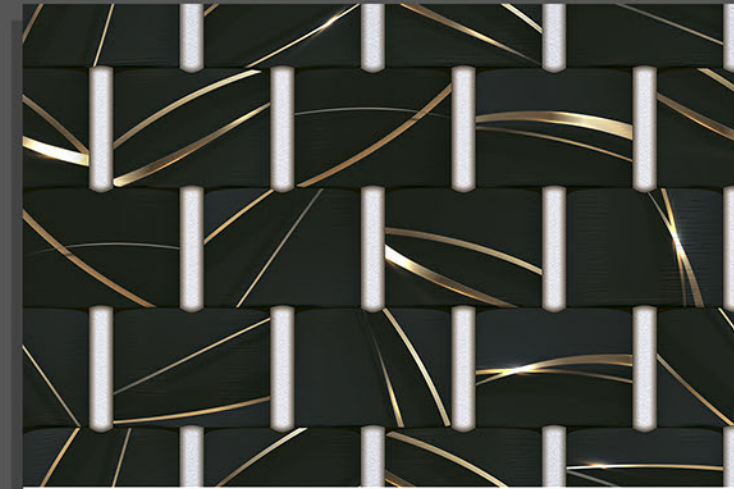

2179_GLOSSY
4179_MATT

DIGITAL WALL TILES

300X **300 MM**
450 MM

2169_GLOSSY
4169_MATT

2180_GLOSSY
4180_MATT

2182_GLOSSY
4182_MATT

2181_GLOSSY
4181_MATT

2184_GLOSSY
4184_MATT