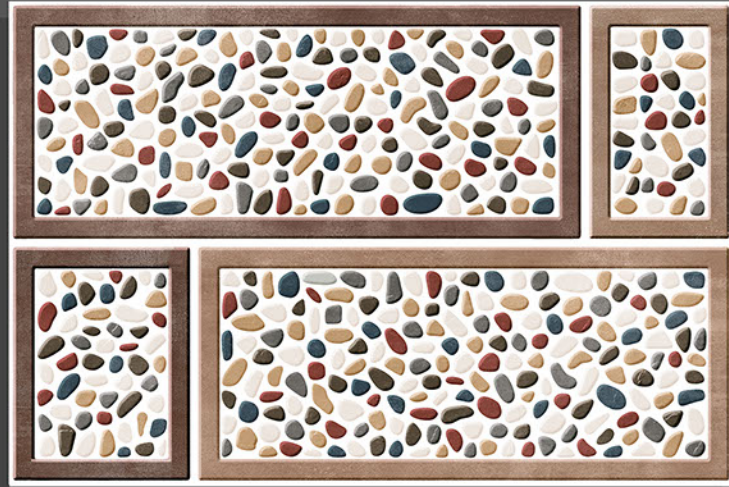

300X **300 MM**
450 MM

2090_GLOSSY
4090_MATT

DIGITAL WALL TILES

300X 300 MM
450 MM

2101_GLOSSY
4101_MATT

2108_GLOSSY
4108_MATT

2105_GLOSSY
4105_MATT

2111_GLOSSY
4111_MATT