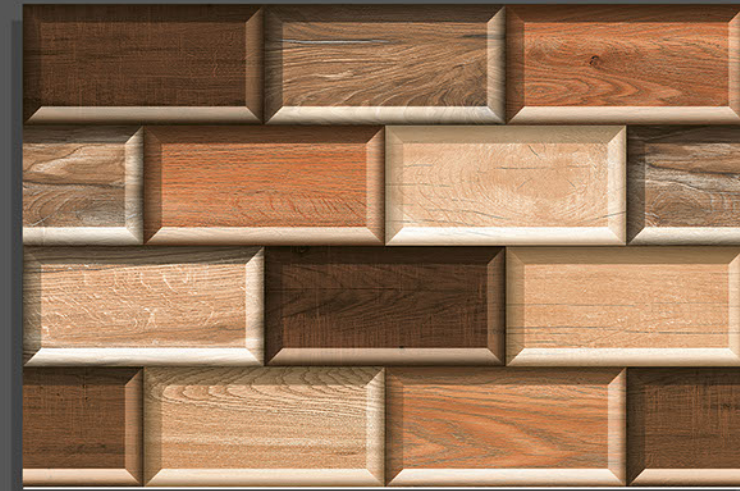

300X 300 MM
450 MM

2190_GLOSSY
4190_MATT

2193_GLOSSY
4193_MATT

2192_GLOSSY
4192_MATT

2194_GLOSSY
4194_MATT

DIGITAL WALL TILES

300X **300 MM**
450 MM