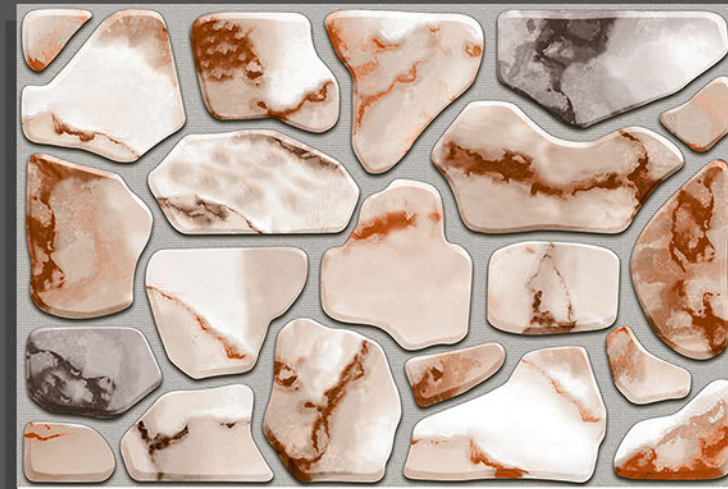

300X **300 MM**
450 MM

2130_GLOSSY
4130_MATT

2148_GLOSSY
4148_MATT

2152_GLOSSY
4152_MATT

2151_GLOSSY
4151_MATT

2153_GLOSSY
4153_MATT

DIGITAL WALL TILES

300X **300 MM**
450 MM