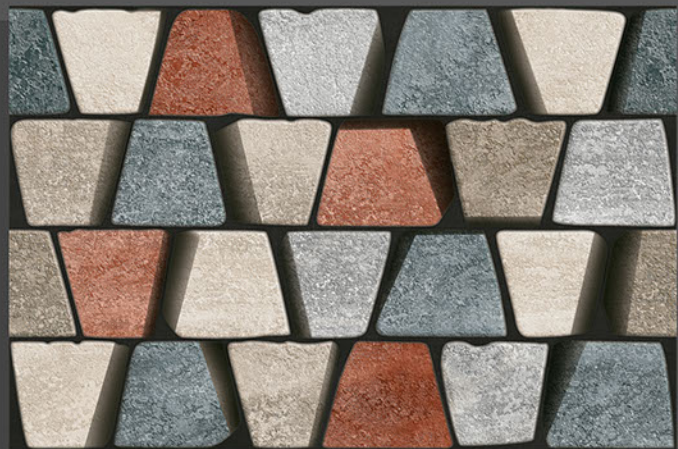

2112_GLOSSY
4112_MATT