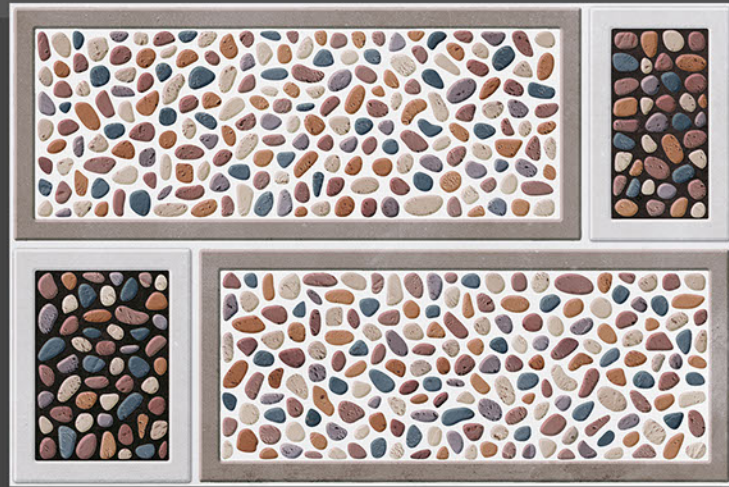

2080_GLOSSY
4080_MATT

2082_GLOSSY
4082_MATT

2081_GLOSSY
4081_MATT

2083_GLOSSY
4083_MATT

DIGITAL WALL TILES

300X **300 MM**
450 MM

**GLOSSY
SERIES**

**2036_GLOSSY
4036_MATT**