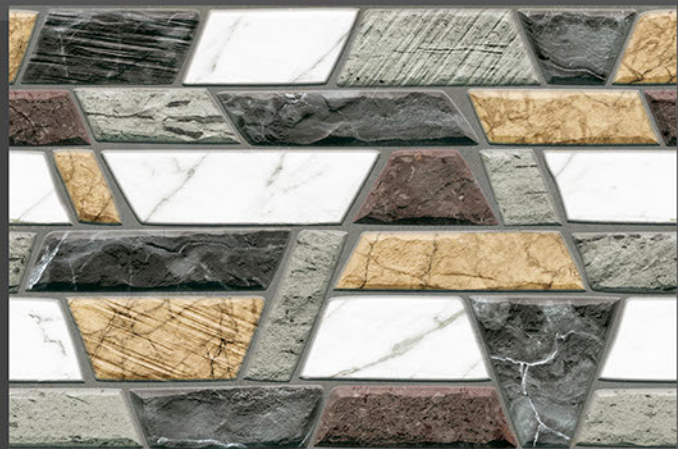

2104_GLOSSY
4104_MATT