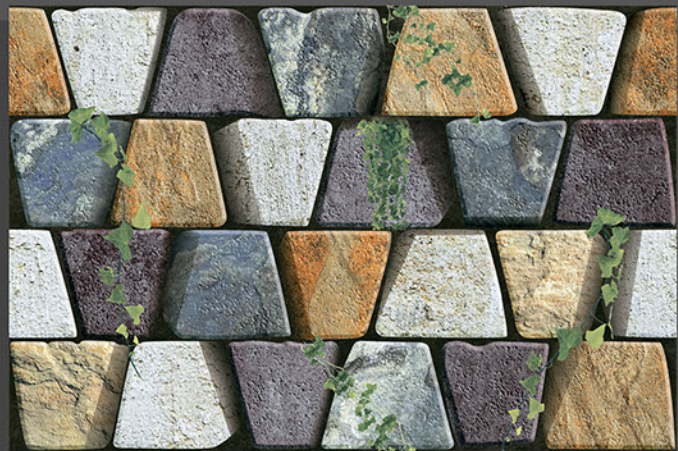

300X **300 MM**
450 MM

2130_GLOSSY
4130_MATT

2148_GLOSSY
4148_MATT

2152_GLOSSY
4152_MATT

2151_GLOSSY
4151_MATT

2153_GLOSSY
4153_MATT

DIGITAL WALL TILES

300X **300 MM**
450 MM