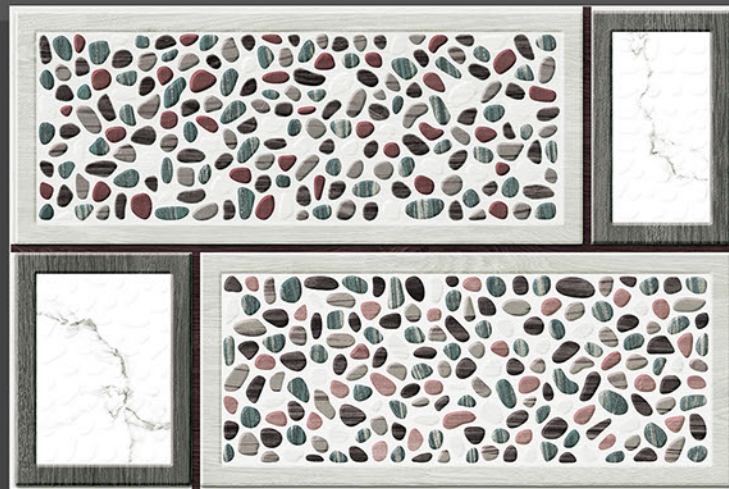

2034_GLOSSY
4034_MATT

2024_GLOSSY
4024_MATT

2029_GLOSSY
4029_MATT

2026_GLOSSY
4026_MATT

2030_GLOSSY
4030_MATT

DIGITAL WALL TILES

300X **300 MM**
450 MM

2031_GLOSSY
4031_MATT