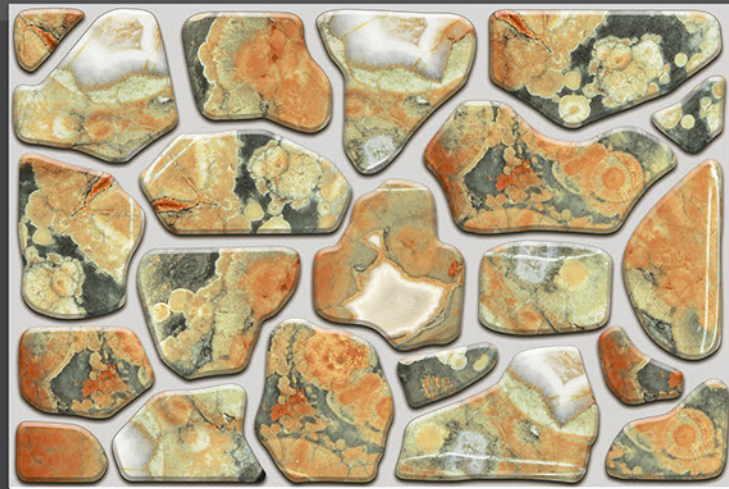

300X **300 MM**
450 MM

2130_GLOSSY
4130_MATT

2148_GLOSSY
4148_MATT

2152_GLOSSY
4152_MATT

2151_GLOSSY
4151_MATT

2153_GLOSSY
4153_MATT

DIGITAL WALL TILES

300X **300 MM**
450 MM