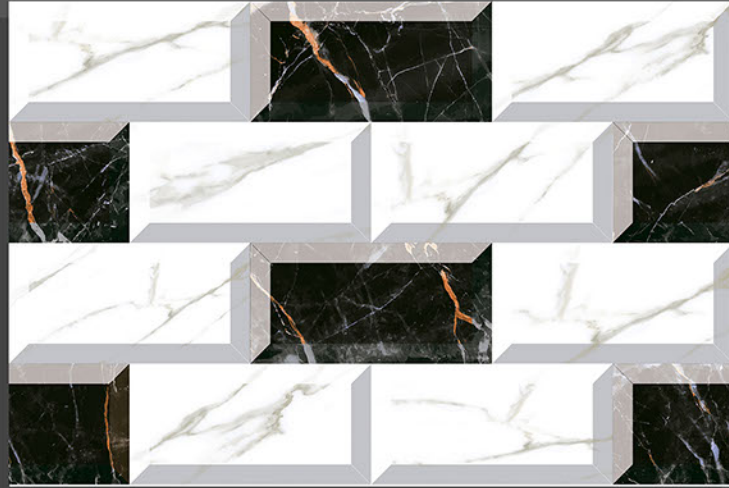

2185_GLOSSY
4185_MATT