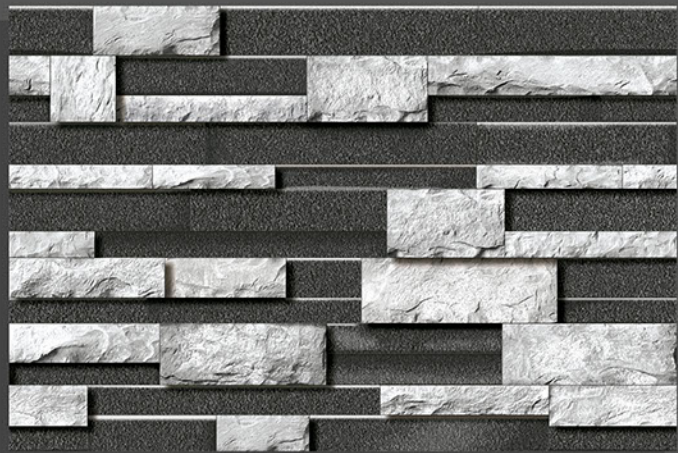

2274_GLOSSY

2274_MATT