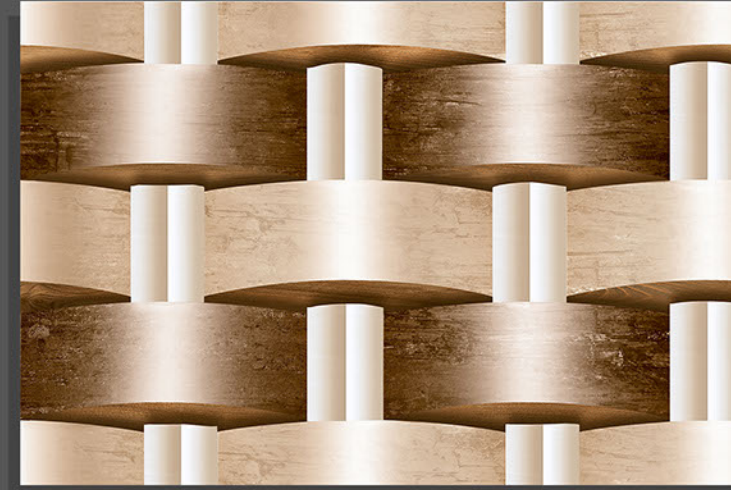

**2247\_GLOSSY**  
**4247\_MATT**

**2246\_GLOSSY**  
**4246\_MATT**

**2248\_GLOSSY**  
**4248\_MATT**

DIGITAL WALL TILES

**300X** **300 MM**  
**450 MM**

**2249\_GLOSSY**  
**4249\_MATT**

**2251\_GLOSSY**  
**4251\_MATT**