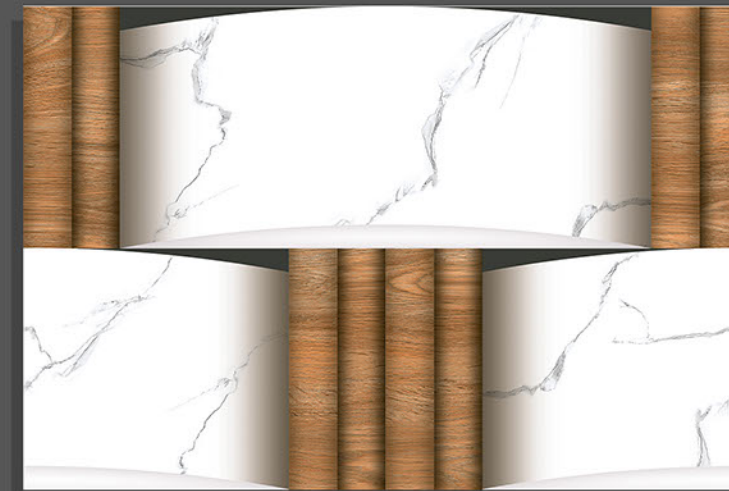

2247_GLOSSY
4247_MATT

DIGITAL WALL TILES

300X **300 MM**
450 MM