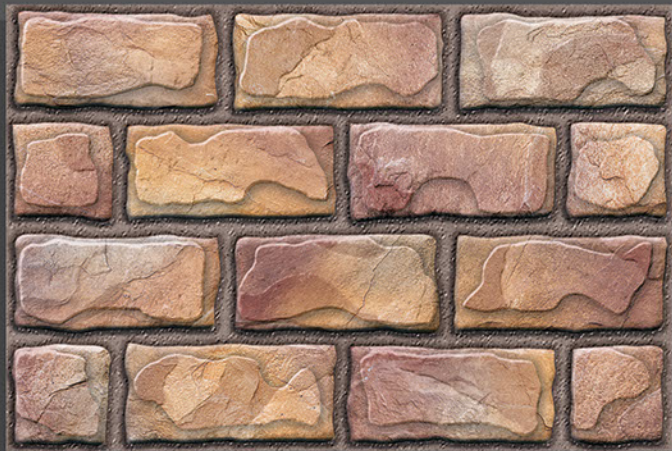

13096_GLOSSY
23096_MATT