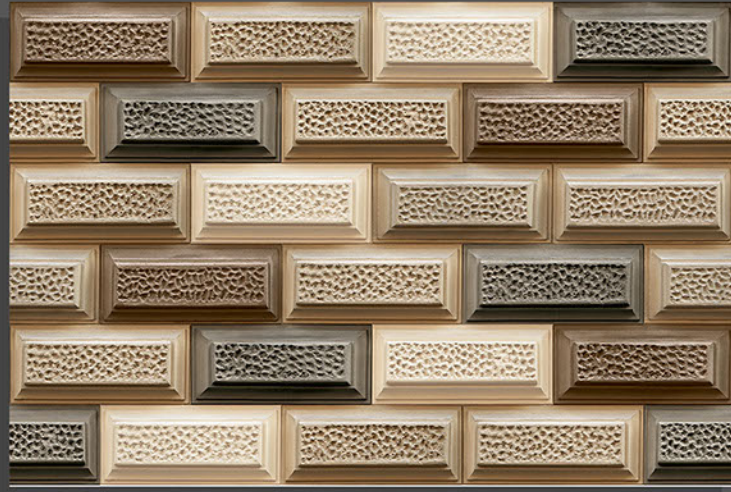

13114_R1_GLOSSY
23114_R1_MATT