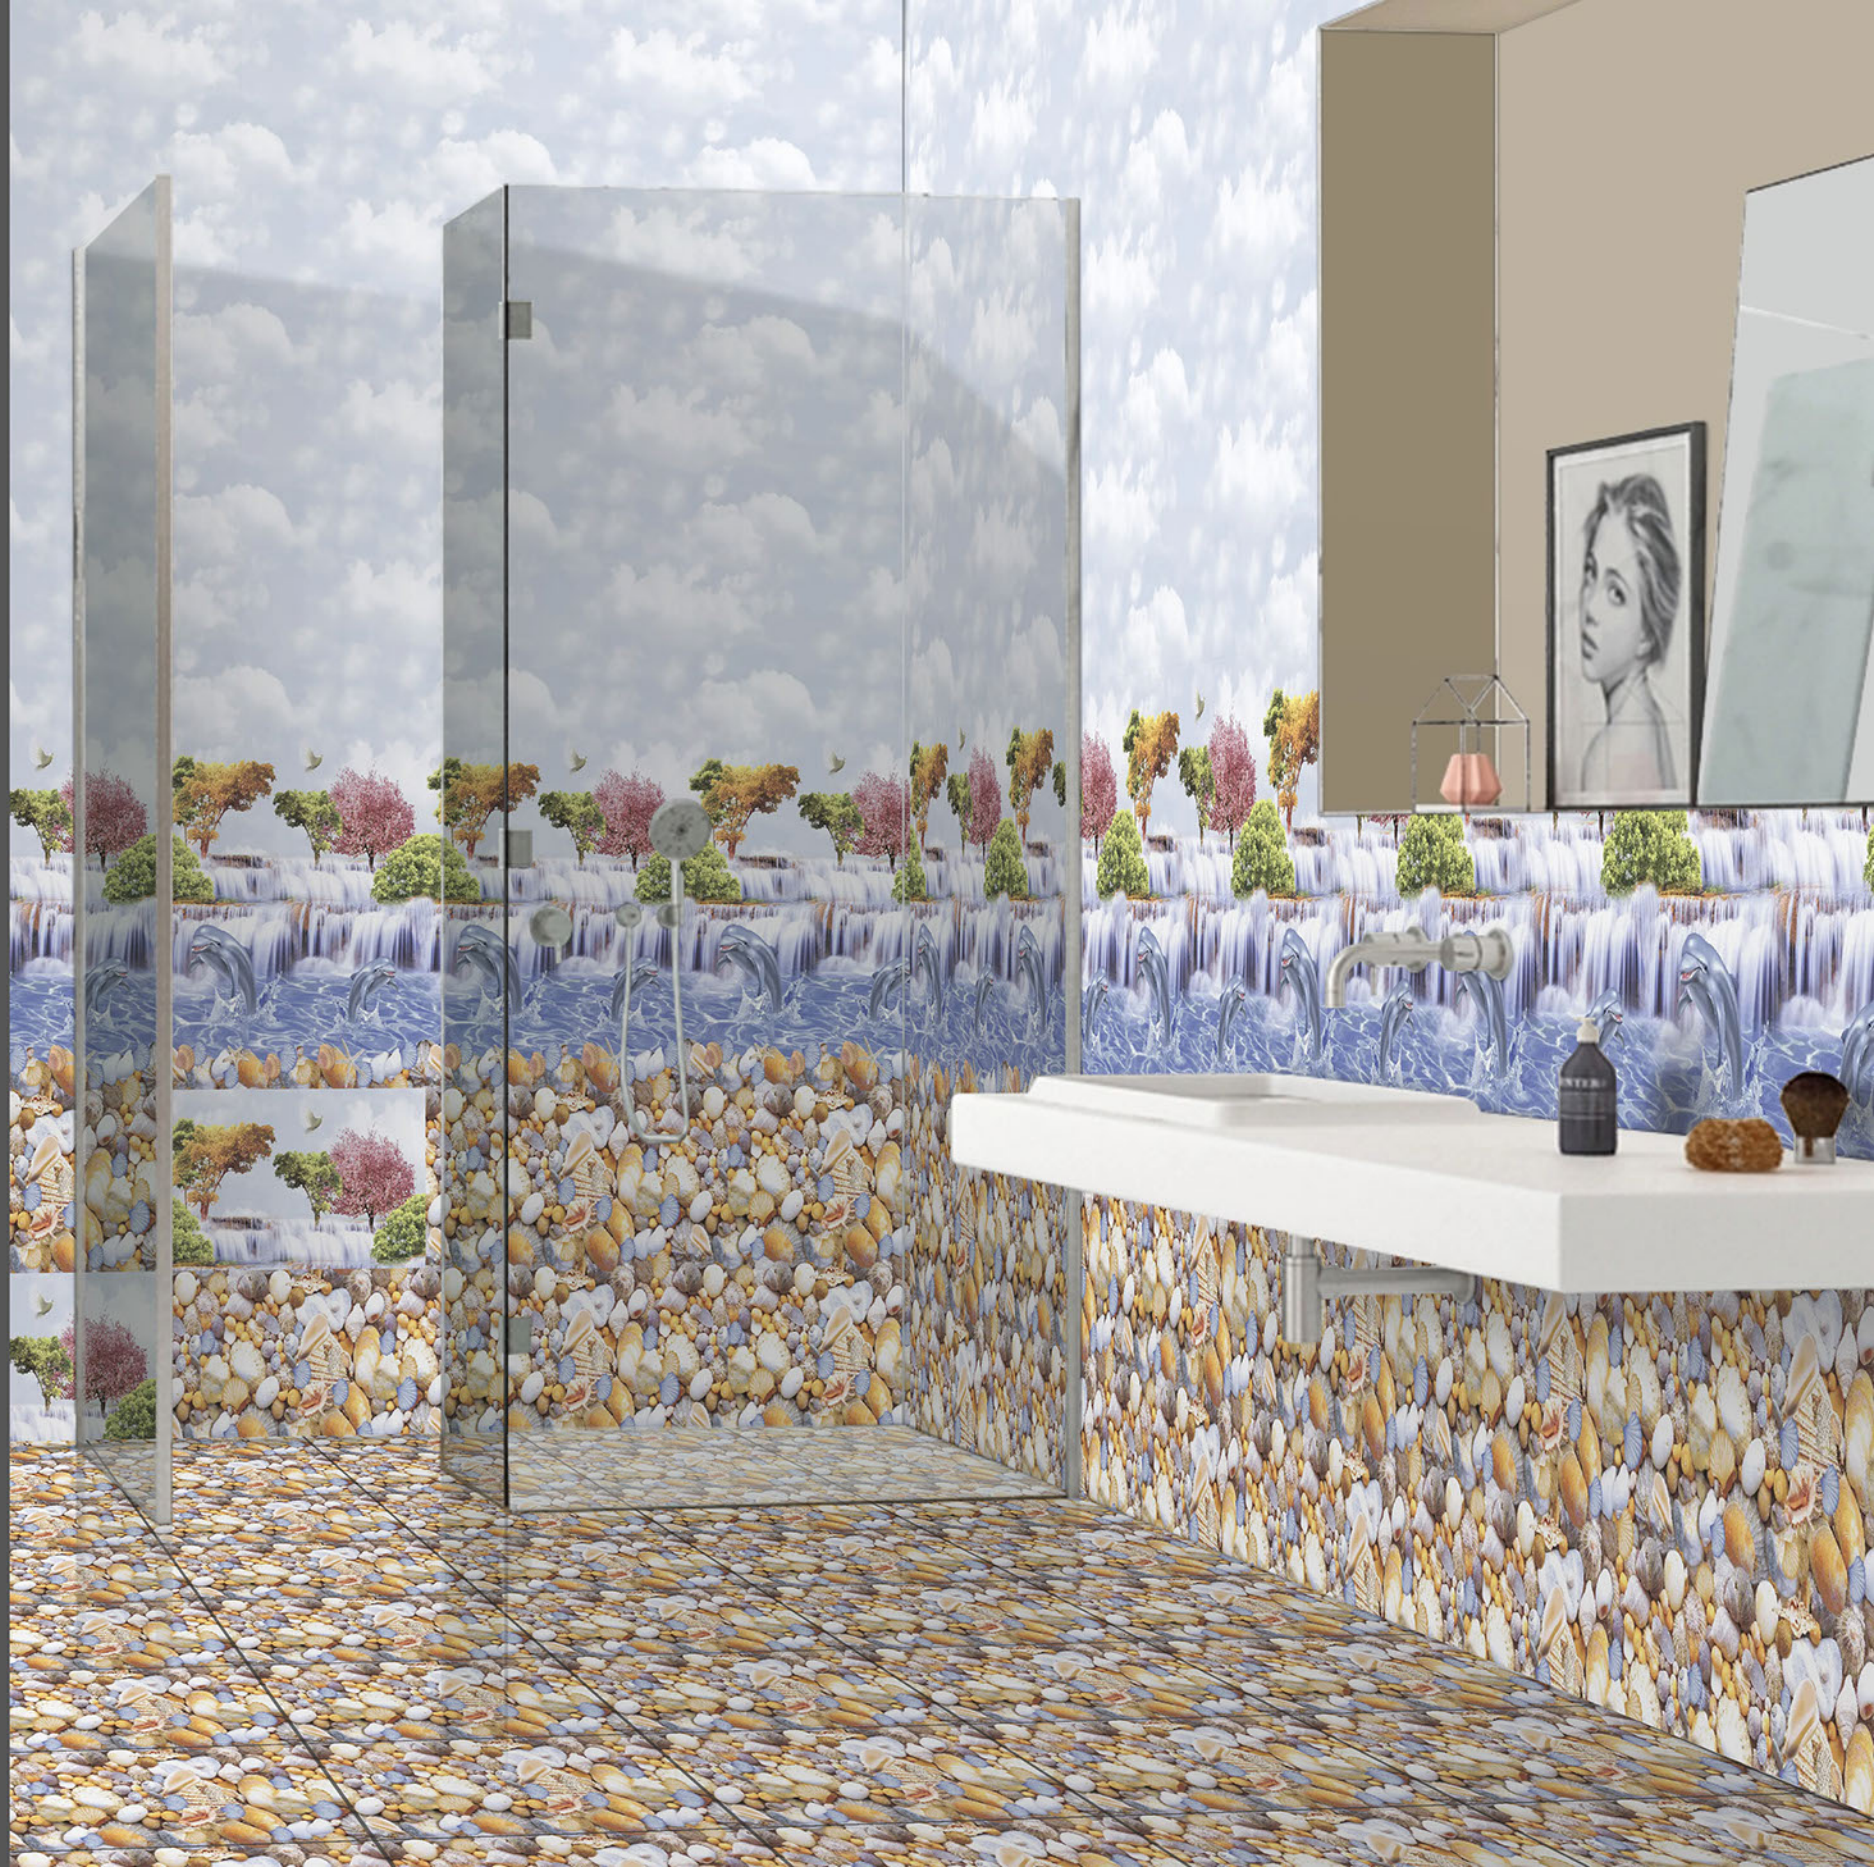

300X 300 MM
450 MM

DIGITAL WALL TILES

GLOSSY
SERIES

1572 | LT
HL_1A
HL_1B
DK

1738 | LT
HL_1A
HL_1B
DK

1745 | LT
HL_1A
HL_1B
DK

DIGITAL WALL TILES
300X 300 MM
450 MM

424 | LT
 HL_1
 HL_2
 DK