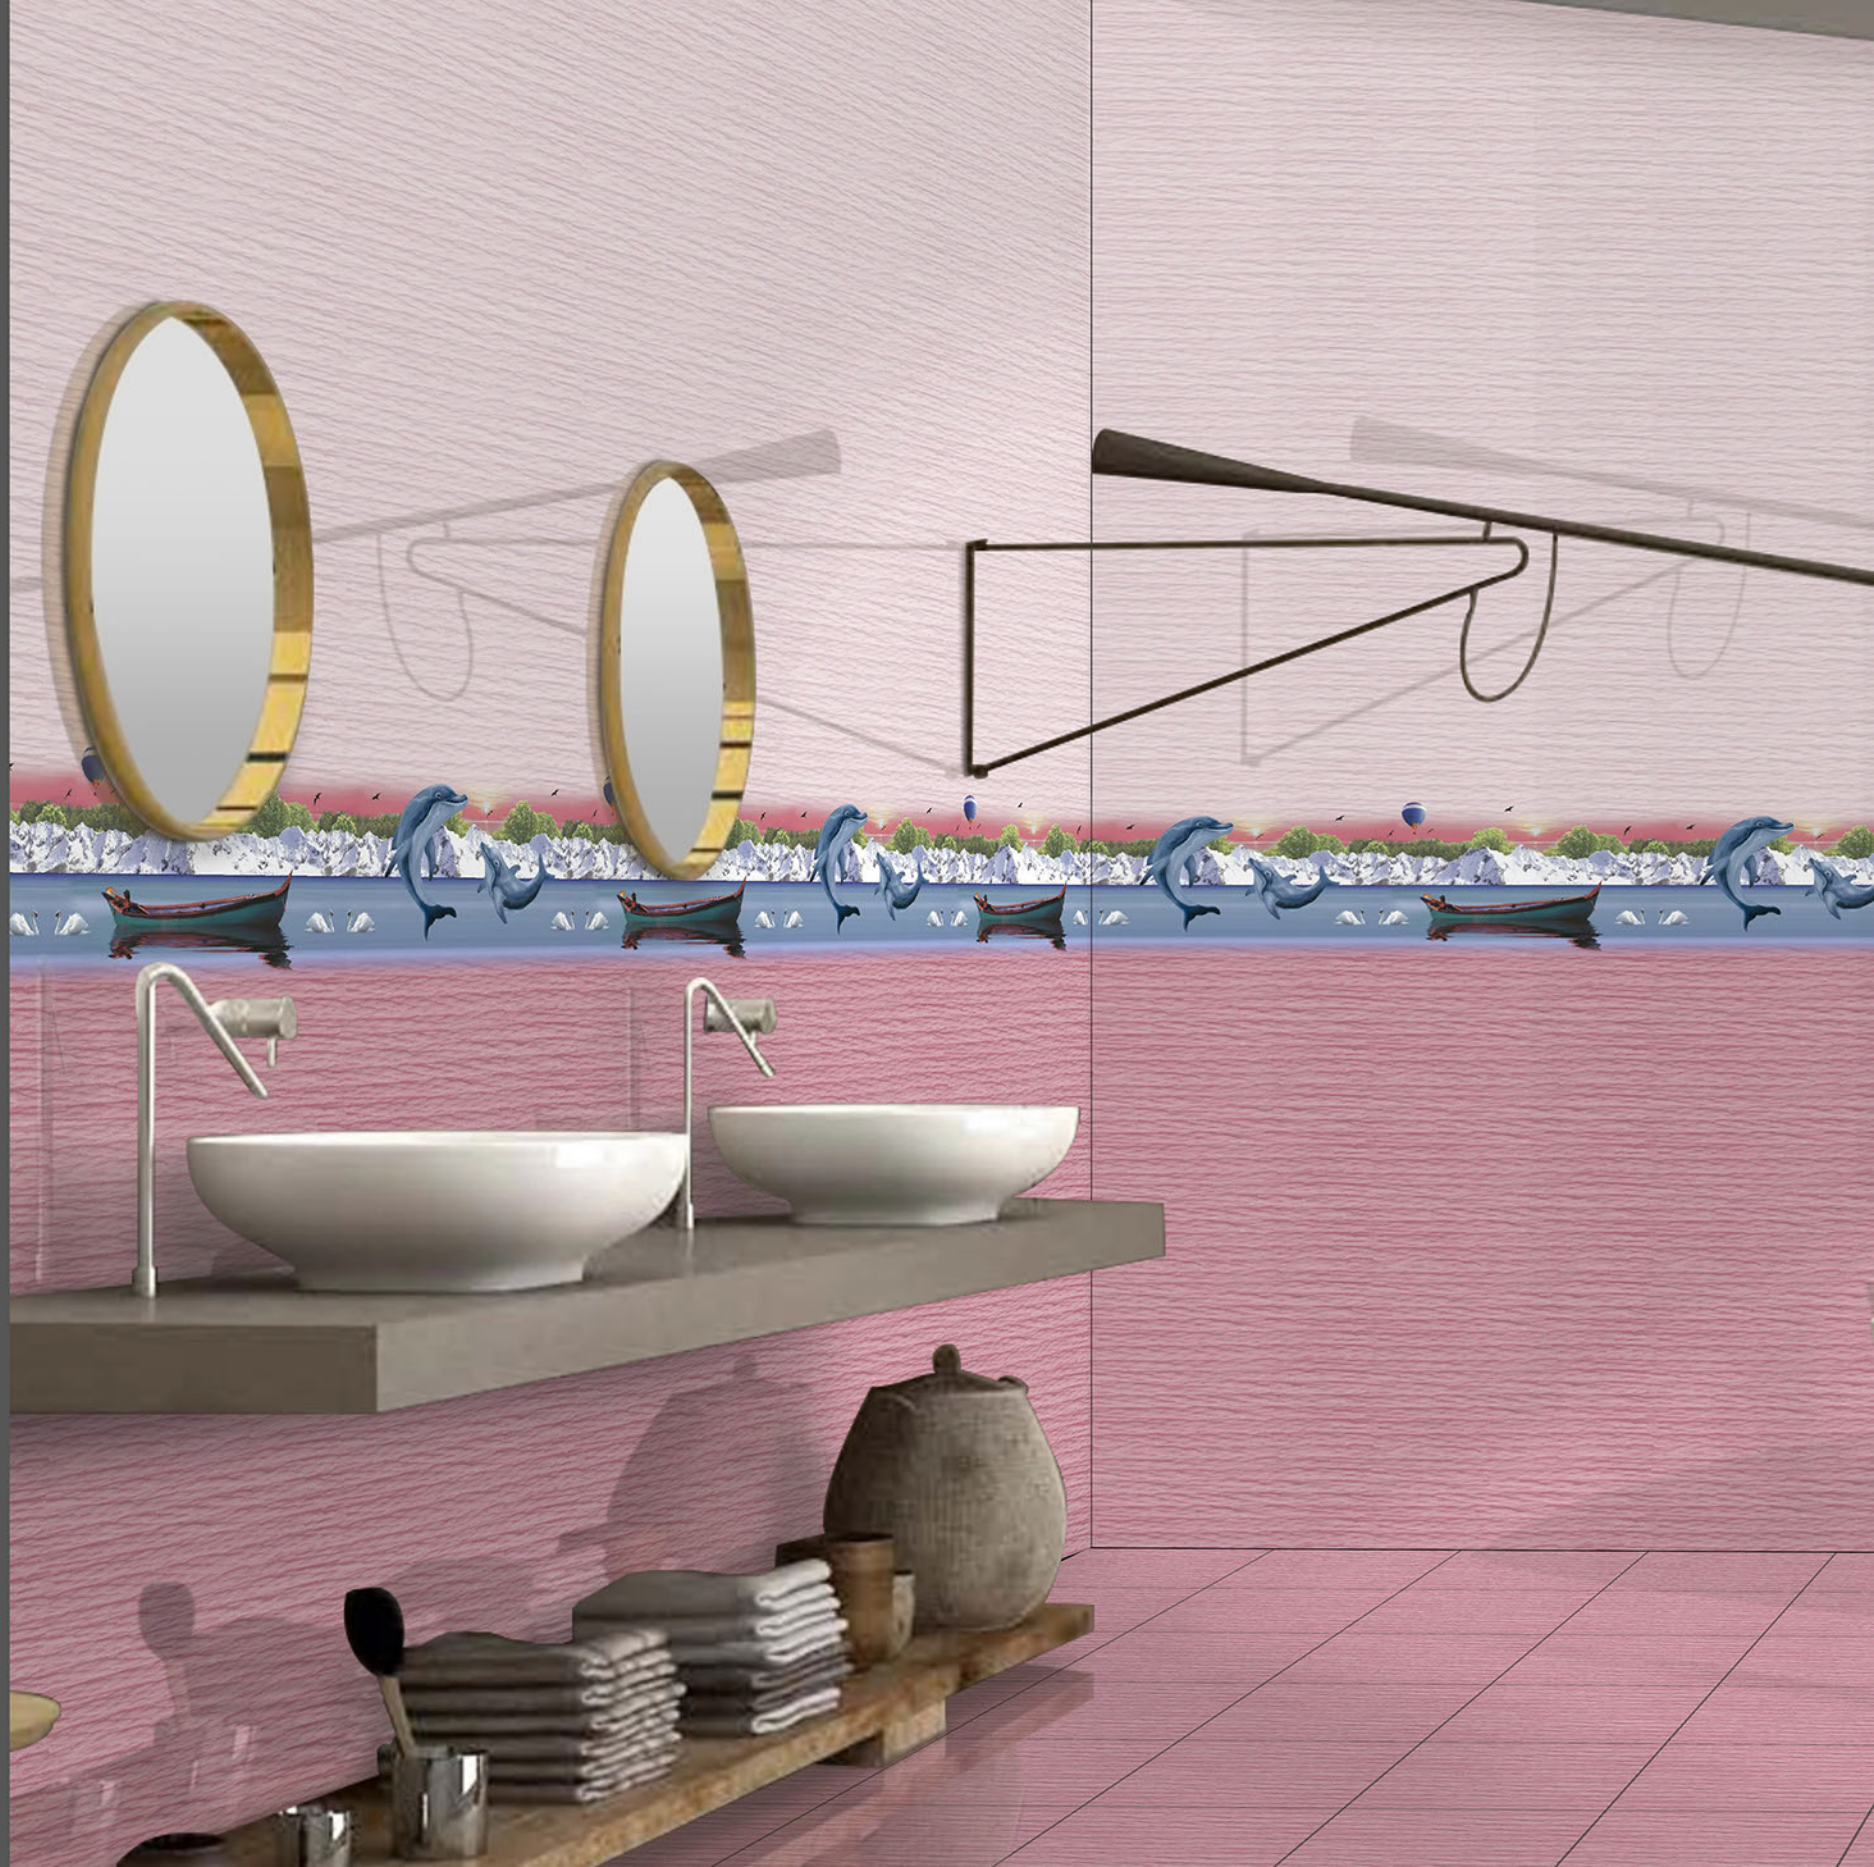

DIGITAL WALL TILES

300X 300 MM
450 MM

GLOSSY
SERIES

11508 | LT
HL_1A
HL_1B
DK

11509 | LT
HL_1A
HL_1B
DK

11510 | LT
HL_1A
HL_1B
DK

DIGITAL WALL TILES
300X 300 MM
450 MM

1737 | LT
HL_1
HL_2
DK