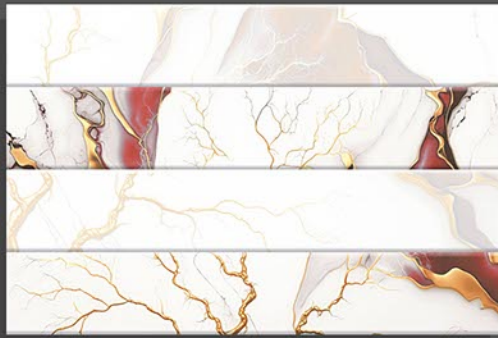

GLOSSY
SERIES

10729 | LT_RANDOM
HL_1
HL_2
DK_RANDOM

10730 | LT_RANDOM
HL_1
HL_2
DK_RANDOM

10733 | LT_RANDOM
HL_1
HL_2
DK_RANDOM

DIGITAL WALL TILES

300X 300 MM
450 MM