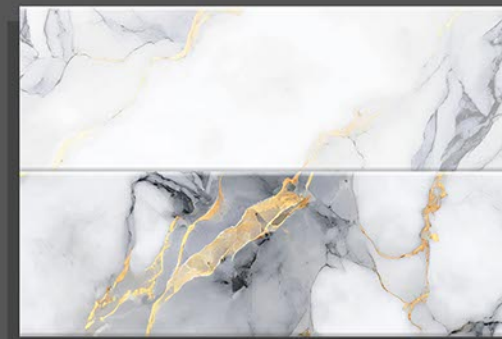

GLOSSY
SERIES

10738 | LT_RANDOM
HL_1
HL_2
DK_RANDOM

10738 | LT
HL_3
HL_2
DK

10739 | LT_RANDOM
HL_1
HL_2
DK_RANDOM

DIGITAL WALL TILES

300X 300 MM
450 MM