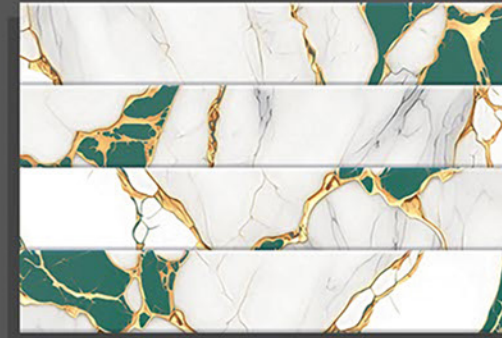

10732 | LT
HL_1
DK

10732 | LT
HL_2
DK

10732 | LT
HL_3
DK

DIGITAL WALL TILES

300X 300 MM
450 MM

GLOSSY
SERIES

10734 | LT_RANDOM
HL_1
HL_2
DK_RANDOM

10736 | LT
HL_1
HL_2
DK