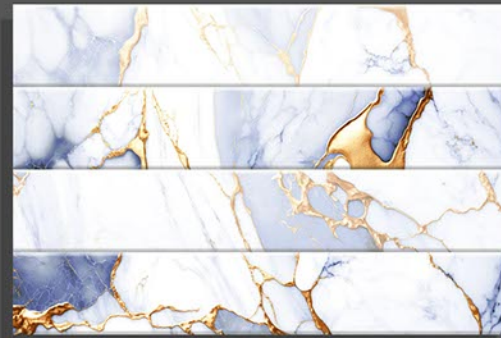

GLOSSY
SERIES

10729 | LT_RANDOM
HL_1
HL_2
DK_RANDOM

10730 | LT_RANDOM
HL_1
HL_2
DK_RANDOM

10733 | LT_RANDOM
HL_1
HL_2
DK_RANDOM

DIGITAL WALL TILES

300X 300 MM
450 MM