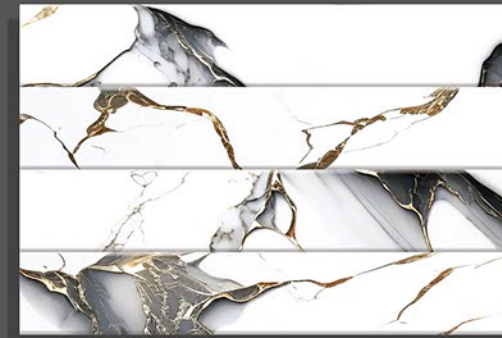

GLOSSY
SERIES

10729 | LT_RANDOM
HL_1
HL_2
DK_RANDOM

10730 | LT_RANDOM
HL_1
HL_2
DK_RANDOM

10733 | LT_RANDOM
HL_1
HL_2
DK_RANDOM

DIGITAL WALL TILES

300X 300 MM
450 MM