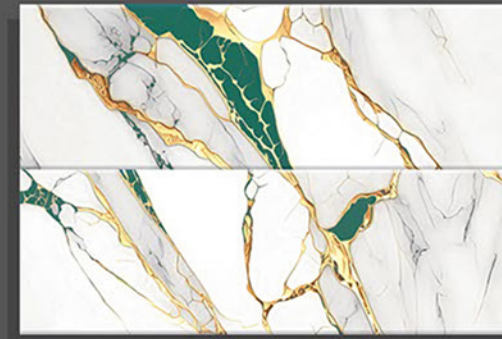

10732 | LT
HL_1
DK

10732 | LT
HL_2
DK

10732 | LT
HL_3
DK

DIGITAL WALL TILES

300X 300 MM
450 MM

GLOSSY
SERIES

10734 | LT_RANDOM
HL_1
HL_2
DK_RANDOM

10736 | LT
HL_1
HL_2
DK