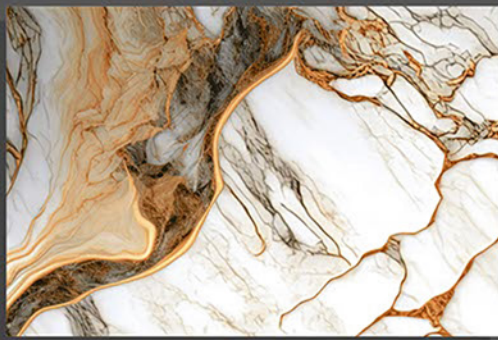

10732 | LT
HL_1
DK

10732 | LT
HL_2
DK

10732 | LT
HL_3
DK

DIGITAL WALL TILES

300X 300 MM
450 MM

GLOSSY
SERIES

10734 | LT_RANDOM
HL_1
HL_2
DK_RANDOM

10736 | LT
HL_1
HL_2
DK