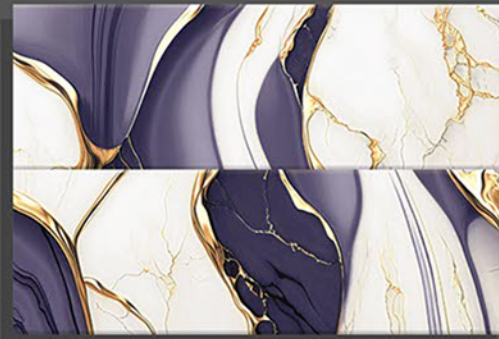

10732 | LT
HL_1
DK

10732 | LT
HL_2
DK

10732 | LT
HL_3
DK

DIGITAL WALL TILES

300X 300 MM
450 MM

GLOSSY
SERIES

10734 | LT_RANDOM
HL_1
HL_2
DK_RANDOM

10736 | LT
HL_1
HL_2
DK