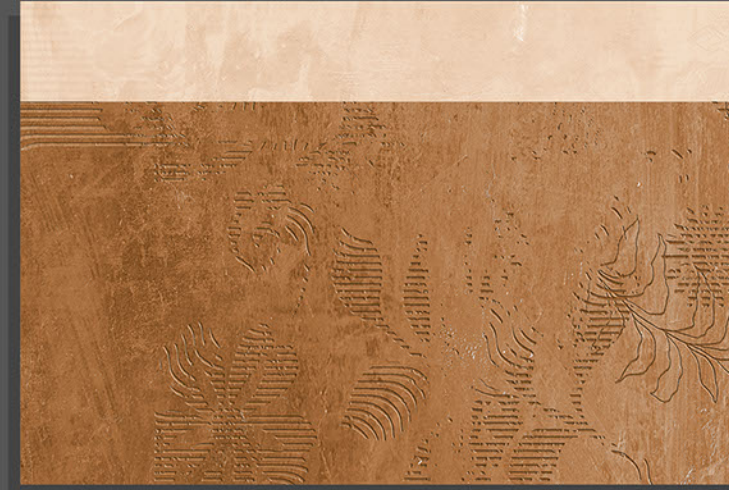

300X 300 MM
450 MM

1314_LT

1314_DK

**GLOSSY
SERIES**

1305_DK_R1,2,3,4

DIGITAL WALL TILES

300X 300 MM
450 MM

1322_DK_R