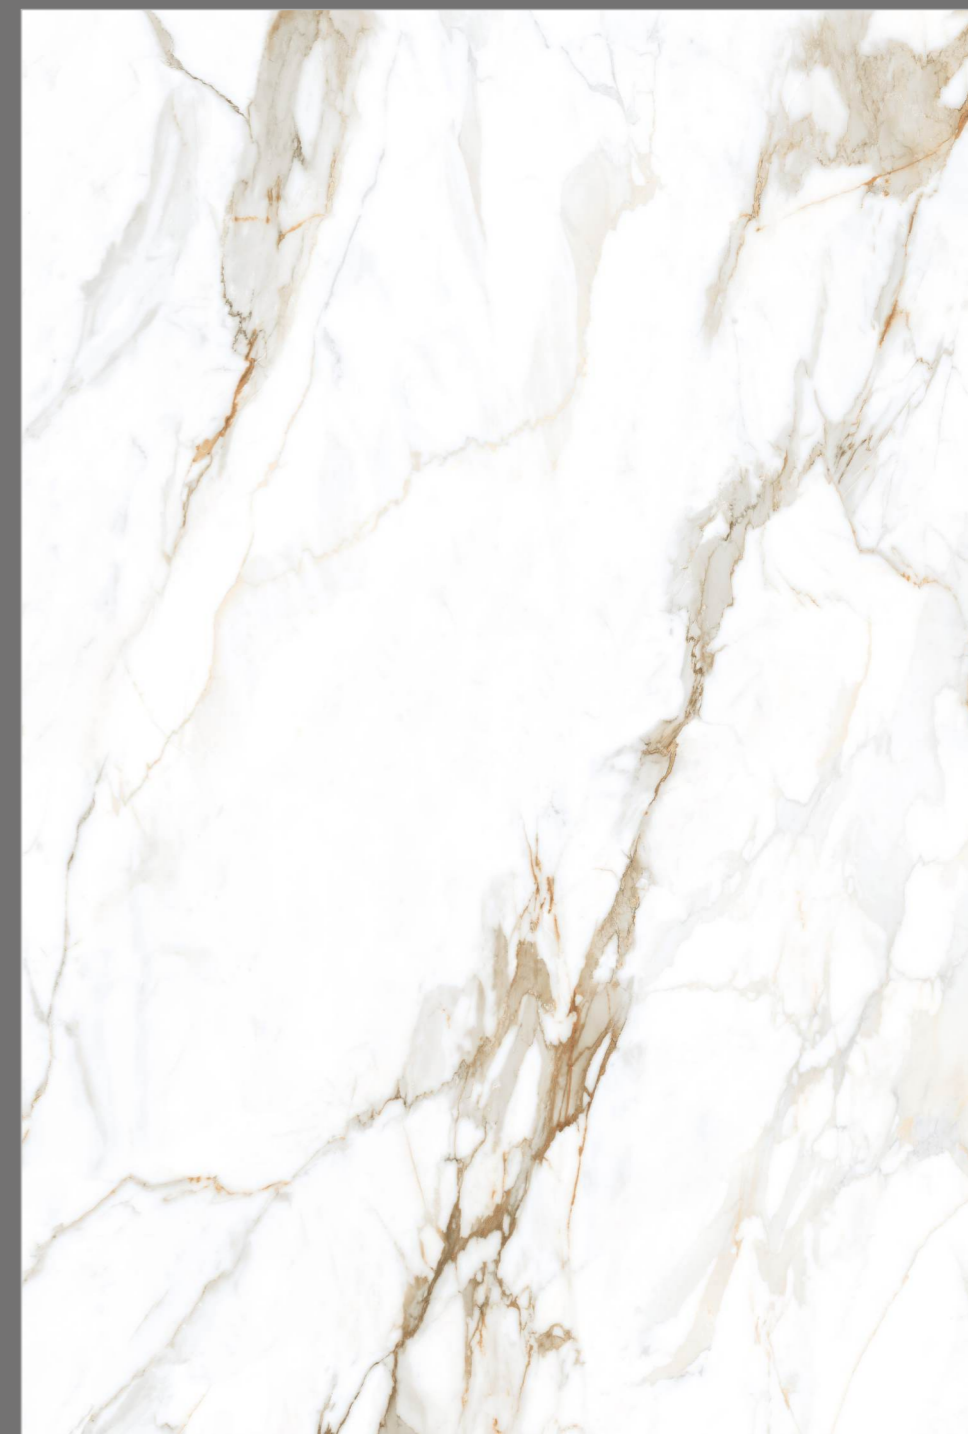

PREVIEW // VOILA GOLD

CALACATTA AUREO

STONE
SURFACES

CALACATTA AUREO

Glossy Finish 

1200x
1800mm

15mm
GVT Body 

Faces : 3