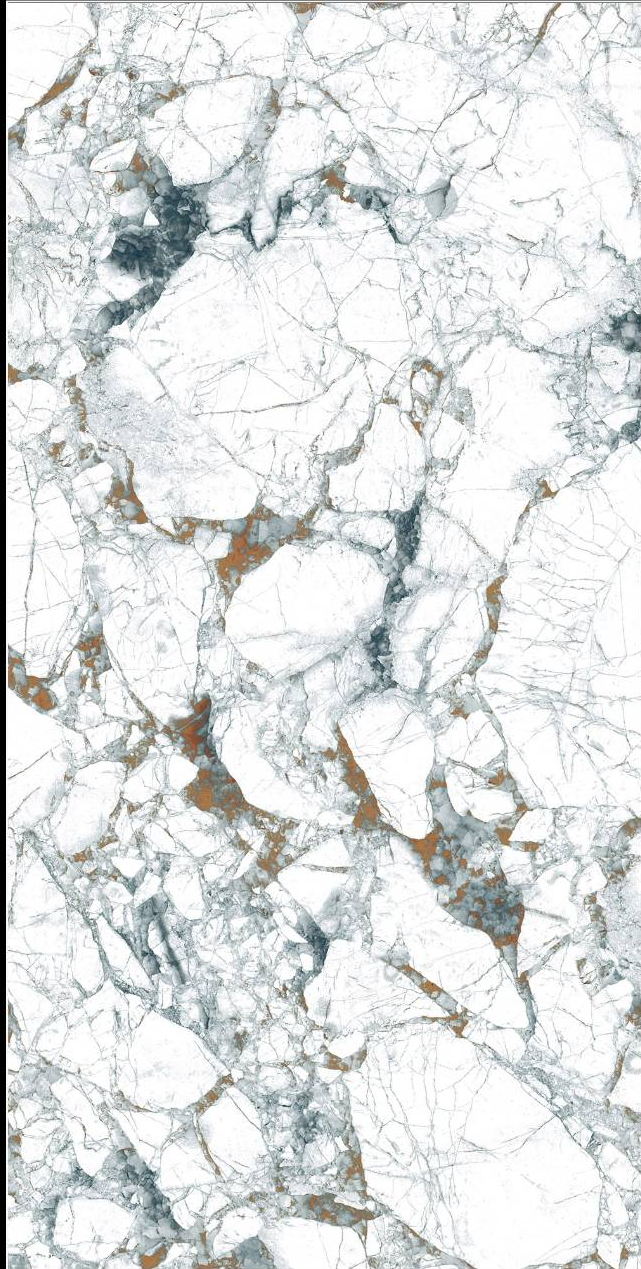

Size :
600X1200 MM

Random :
3

Finish :
Glossy

SCAN FOR
360 VIEW

MULTI *Collection* STATUARIO

SPIDERWEB BLUE

Size :
600X1200 MM

Random :
4