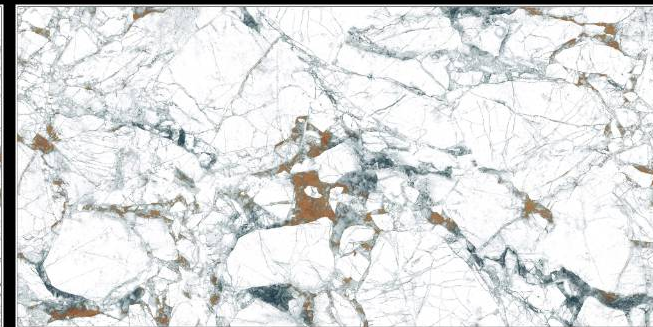

BACK TO INDEX