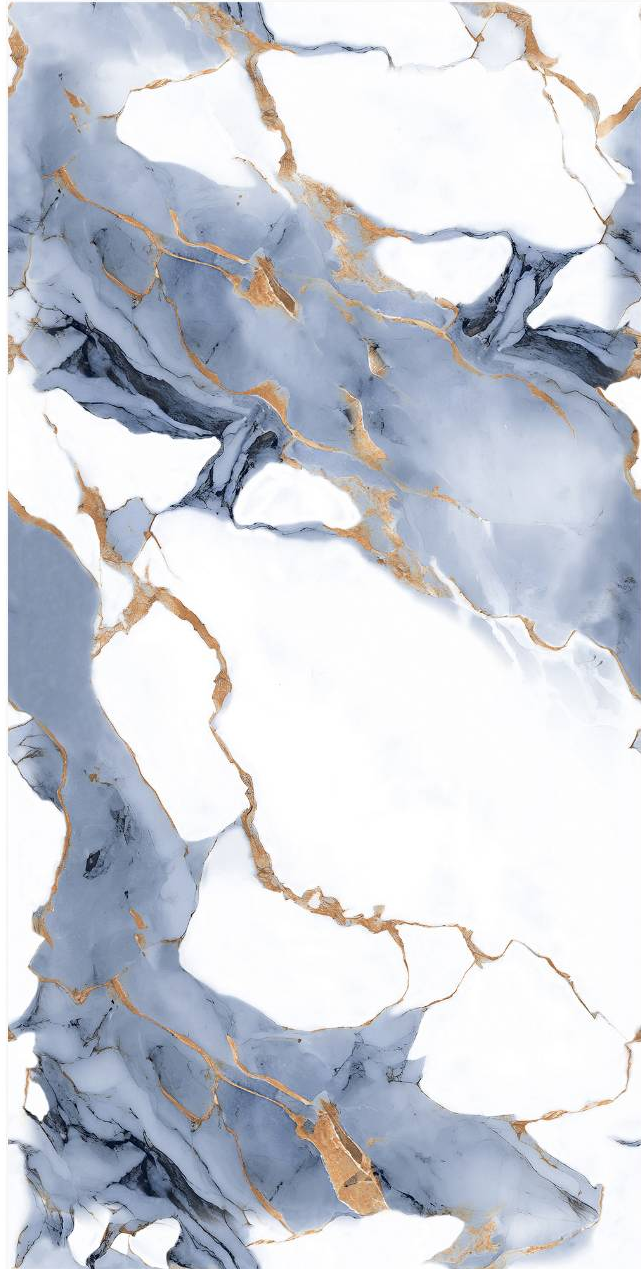

EL 124

Size :
600X1200 MM

Random :
2

Finish :
Glossy

SCAN FOR
360 VIEW

BACK TO INDEX

GLOSSY *Collection*
ENDLESS

EL 170