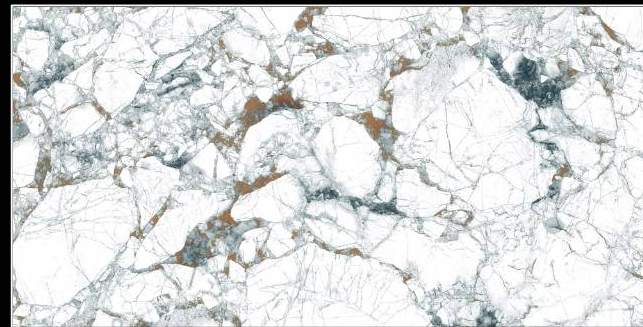

BACK TO INDEX