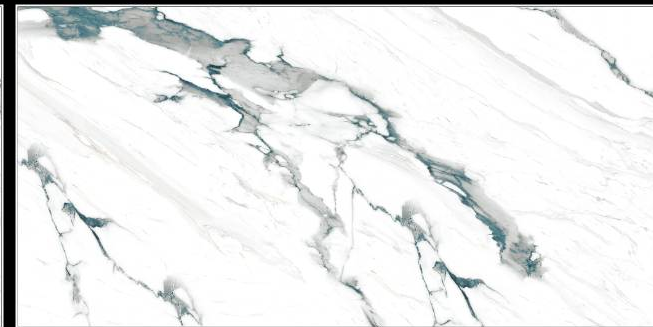

BACK TO INDEX