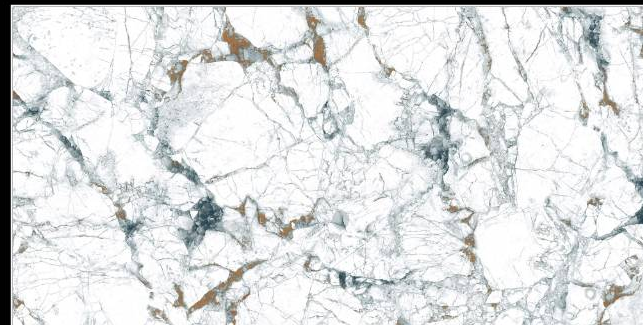

BACK TO INDEX