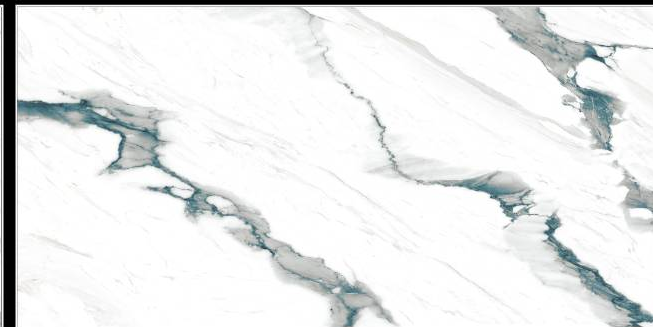

BACK TO INDEX