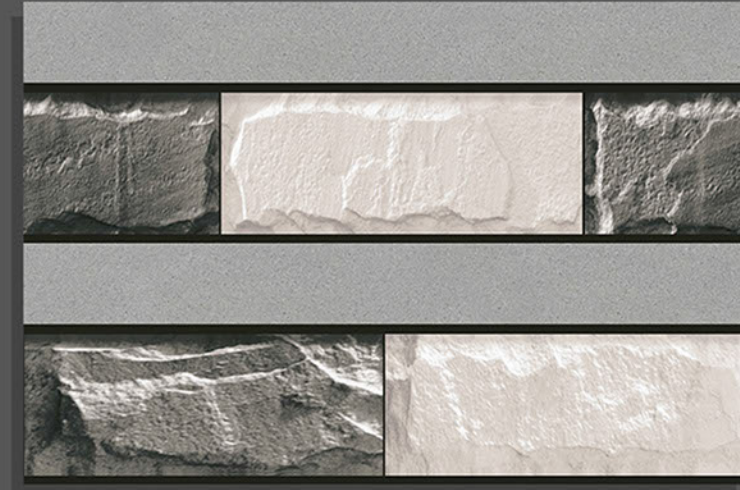

300X 300 MM
450 MM

2629_GLOSSY
4629_MATT

2616_GLOSSY
4616_MATT

2618_GLOSSY
4618_MATT

2617_GLOSSY
4617_MATT

2619_GLOSSY
4619_MATT

DIGITAL WALL TILES

300X $\frac{300 \text{ MM}}{450 \text{ MM}}$