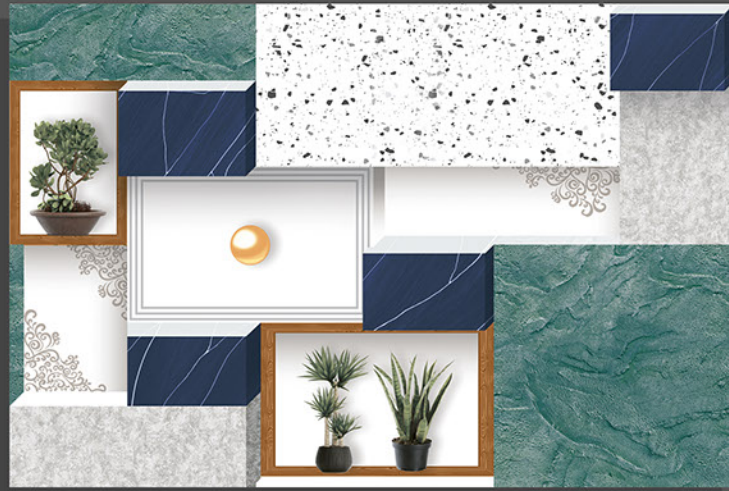

DIGITAL WALL TILES

300X 300 MM
450 MM

2636_GLOSSY
4636_MATT

2638_GLOSSY
4638_MATT

2637_GLOSSY
4637_MATT

2639_GLOSSY
4639_MATT

2640_GLOSSY
4640_MATT

2641_GLOSSY
4641_MATT