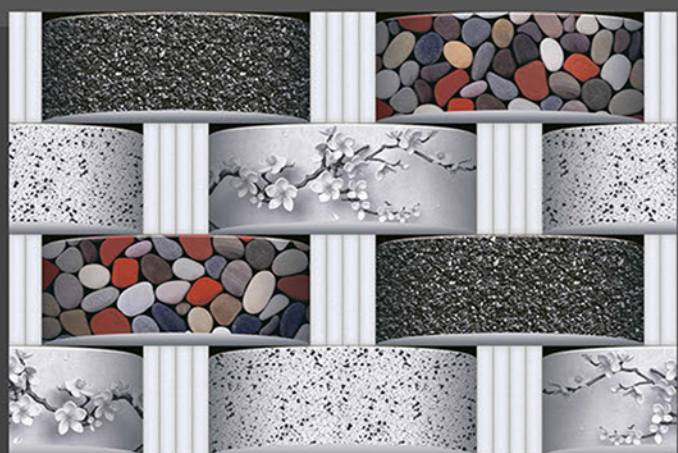

2620_GLOSSY
4620_MATT

2622_GLOSSY
4622_MATT

2621_GLOSSY
4621_MATT

2623_GLOSSY
4623_MATT

DIGITAL WALL TILES
300X 300 MM
450 MM

2631_GLOSSY
4631_MATT

2624_GLOSSY
4624_MATT

2626_GLOSSY
4626_MATT