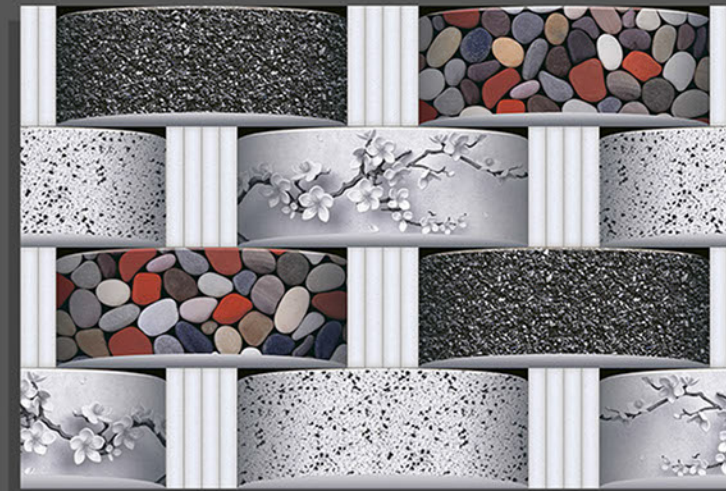

2625_GLOSSY
4625_MATT

2627_GLOSSY
4627_MATT

DIGITAL WALL TILES

300X 300 MM
450 MM

**GLOSSY
SERIES**

**2628_GLOSSY
4628_MATT**

**2630_GLOSSY
4630_MATT**

**2629_GLOSSY
4629_MATT**