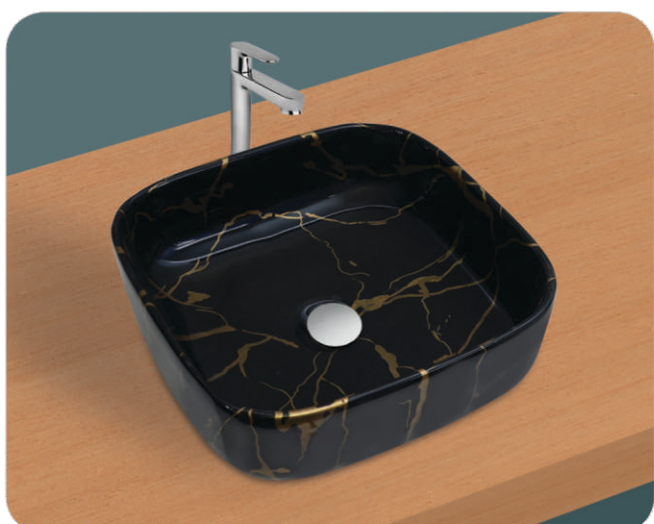

RED BROWN WOODEN

Size : L 18" x W 14" x H 32.5"

BLACK WOODEN

Size : L 18" x W 14" x H 32.5"

MARBLE TABLE TOP

1001

Size : L 16" x W 16" x H 5.5"

1002

Size : L 16" x W 16" x H 5.5"

1003

Size : L 16" x W 16" x H 5.5"

1004

Size : L 16" x W 16" x H 5.5"

1005

Size : L 16" x W 16" x H 5.5"

1006