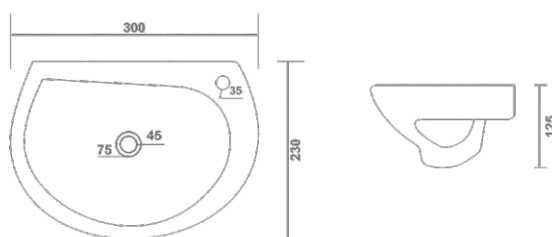

ROUND
Wash Basin
L 14" x W 11" x H 5.5"