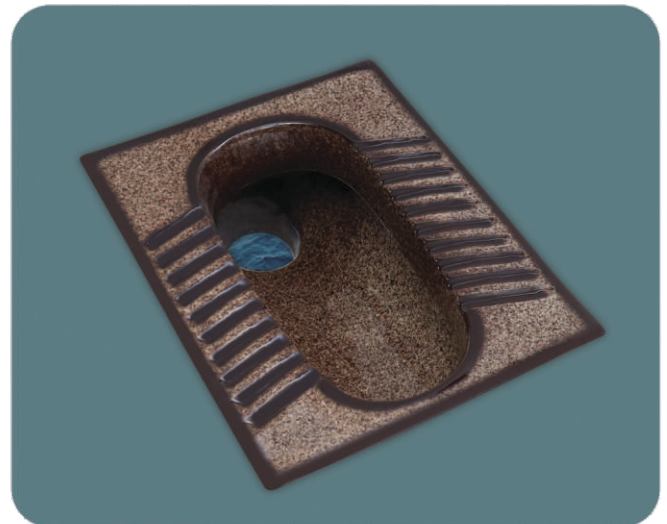

Size : L 20" x W 16"

 BLACK

Size : L 20" x W 16"

 COFFEE BROWN

Size : L 20" x W 16"

 RED BROWN

Size : L 20" x W 16"

**BLACK
SERIES**