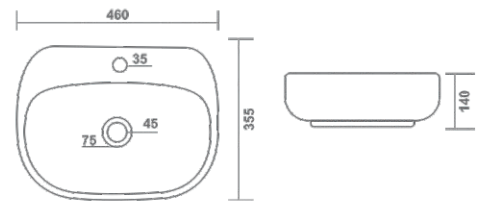

Table Top Basin
L 16" x W 16" x H 5.5"

206 - LINIA

Table Top Basin
L 20" x W 16" x H 6.5"

210 - VITARA

Table Top Basin
L 16" x W 12" x H 6"

TABLE TOP BASIN

212 - DENIM
Table Top Basin
L 24" x W 15" x H 5"

213 - DUREX
Table Top Basin
L 17.5" x W 17.5" x H 7.5"

214 - DEMON
Table Top Basin
L 25" x W 14.5" x H 5"

TABLE TOP BASIN

216 - RIKON
Table Top Basin
L 18" x W 14" x H 5.5"

217 - VICTA
Table Top Basin
L 17" x W 11" x H 5"

218 - SOLO
Table Top Basin
L 17" x W 11" x H 5.5"