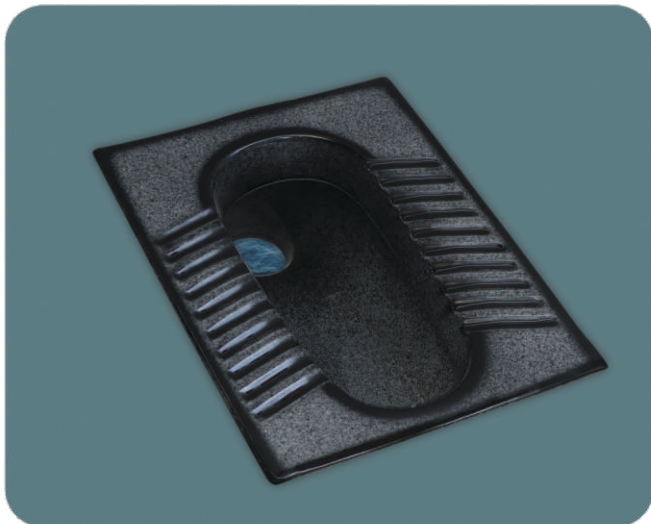

Size : L 20" x W 16"

 BLACK

Size : L 20" x W 16"

 COFFEE BROWN

Size : L 20" x W 16"

 RED BROWN

Size : L 20" x W 16"

**BLACK
SERIES**