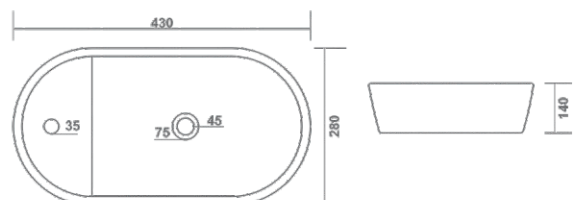

Table Top Basin
L 16" x W 16" x H 5.5"

206 - LINIA

Table Top Basin
L 20" x W 16" x H 6.5"

210 - VITARA

Table Top Basin
L 16" x W 12" x H 6"

TABLE TOP BASIN

212 - DENIM
Table Top Basin
L 24" x W 15" x H 5"

213 - DUREX
Table Top Basin
L 17.5" x W 17.5" x H 7.5"

214 - DEMON
Table Top Basin
L 25" x W 14.5" x H 5"

TABLE TOP BASIN

216 - RIKON
Table Top Basin
L 18" x W 14" x H 5.5"

217 - VICTA
Table Top Basin
L 17" x W 11" x H 5"

218 - SOLO
Table Top Basin
L 17" x W 11" x H 5.5"

TABLE TOP BASIN

220 - NOVELLA
Table Top Basin
L 19.5" x W 13" x H 5"

221 - MACY
Table Top Basin
L 19" x W 15" x H 5"

222 - OTTO
Table Top Basin
L 19" x W 14" x H 5"

WASHBASIN

CUBO - SQUARE

Wash Basin
L 20" x W 16" x H 6"