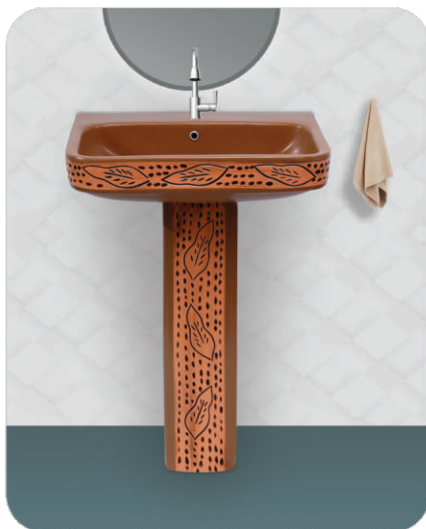

FABIA ART SET - 103
Size : L 22" x W 18" x H 33"