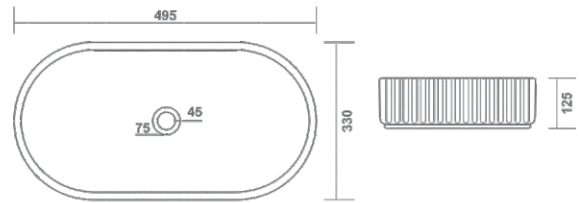

Table Top Basin
L 16" x W 16" x H 5.5"

206 - LINIA

Table Top Basin
L 20" x W 16" x H 6.5"

210 - VITARA

Table Top Basin
L 16" x W 12" x H 6"

TABLE TOP BASIN

212 - DENIM
Table Top Basin
L 24" x W 15" x H 5"

213 - DUREX
Table Top Basin
L 17.5" x W 17.5" x H 7.5"

214 - DEMON
Table Top Basin
L 25" x W 14.5" x H 5"

TABLE TOP BASIN

216 - RIKON
Table Top Basin
L 18" x W 14" x H 5.5"

217 - VICTA
Table Top Basin
L 17" x W 11" x H 5"

218 - SOLO
Table Top Basin
L 17" x W 11" x H 5.5"

TABLE TOP BASIN

220 - NOVELLA
Table Top Basin
L 19.5" x W 13" x H 5"

221 - MACY
Table Top Basin
L 19" x W 15" x H 5"

222 - OTTO
Table Top Basin
L 19" x W 14" x H 5"

WASHBASIN

CUBO - SQUARE

Wash Basin
L 20" x W 16" x H 6"