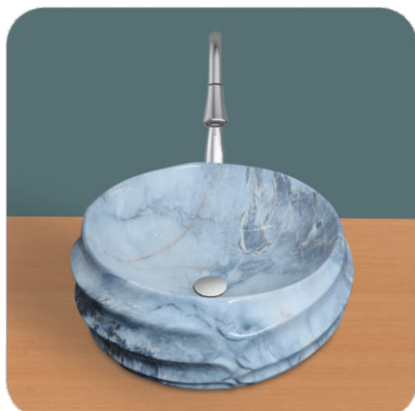

Size : L 16" x W 12" x H 6"

3008

Size : L 16" x W 12" x H 6"

3009

Size : L 16" x W 12" x H 6"

3010

Size : L 16" x W 12" x H 6"

MARBLE TABLE TOP

9001

Size : L 17.5" x W 17.5" x H 7.5"

9002

Size : L 17.5" x W 17.5" x H 7.5"

9003

Size : L 17.5" x W 17.5" x H 7.5"

MARBLE TABLE TOP

6001