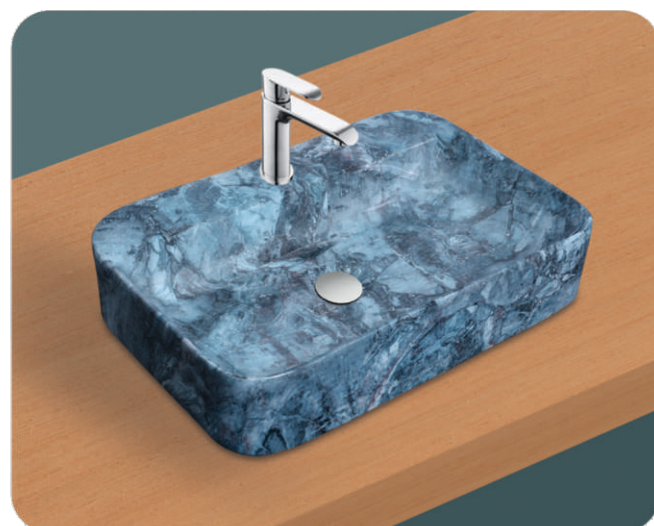

12002 Size : L 25" x W 14.5" x H 5"

MARBLE TABLE TOP

13001

Size : L 22" x W 15" x H 4.5"

13002

Size : L 22" x W 15" x H 4.5"

13003

Size : L 22" x W 15" x H 4.5"

13004

Size : L 22" x W 15" x H 4.5"

13005

Size : L 22" x W 15" x H 4.5"

MARBLE TABLE TOP

14001

Size : L 19" x W 14" x H 5"

14002