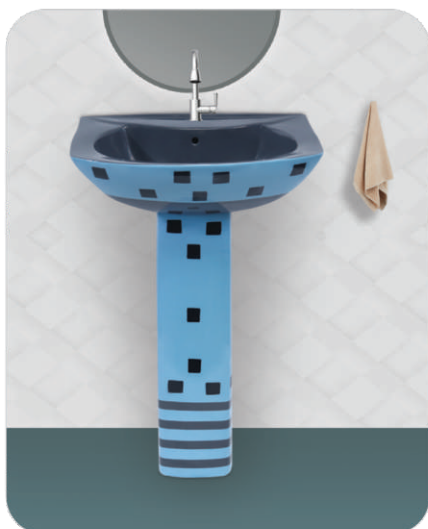

PLAZMA ART SET

PLAZMA ART SET - 101
Size : L 22.5" x W 19" x H 33"

PLAZMA ART SET - 102
Size : L 22.5" x W 19" x H 33"

PLAZMA ART SET - 103
Size : L 22.5" x W 19" x H 33"

PLAZMA ART SET - 104
Size : L 22.5" x W 19" x H 33"