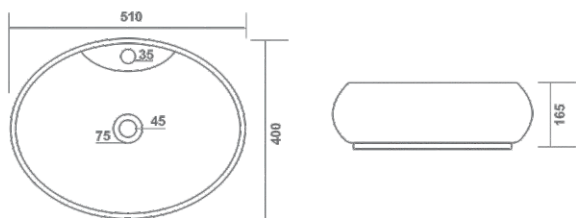

WATER CLOSET

ANGLO - S
Water Closet
L 23" x W 17" x H 15.5"
S-Trap

ANGLO - P
Water Closet
L 21" x W 17" x H 15.5"
P-Trap

TABLE TOP BASIN

219 - ROWAN
Table Top Basin
L 22" x W 15" x H 4.5"

TABLE TOP BASIN

201 - FOUR SQUARE

Table Top Basin
L 16" x W 16" x H 5.5"

206 - LINIA

Table Top Basin
L 20" x W 16" x H 6.5"

210 - VITARA

Table Top Basin
L 16" x W 12" x H 6"

TABLE TOP BASIN

212 - DENIM
Table Top Basin
L 24" x W 15" x H 5"

213 - DUREX
Table Top Basin
L 17.5" x W 17.5" x H 7.5"