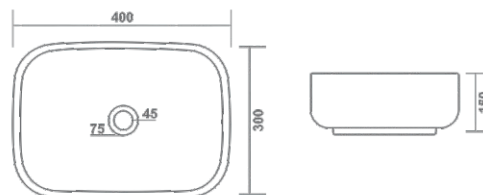

Table Top Basin
L 16" x W 16" x H 5.5"

206 - LINIA

Table Top Basin
L 20" x W 16" x H 6.5"

210 - VITARA

Table Top Basin
L 16" x W 12" x H 6"

TABLE TOP BASIN

212 - DENIM
Table Top Basin
L 24" x W 15" x H 5"

213 - DUREX
Table Top Basin
L 17.5" x W 17.5" x H 7.5"

214 - DEMON
Table Top Basin
L 25" x W 14.5" x H 5"

TABLE TOP BASIN

216 - RIKON
Table Top Basin
L 18" x W 14" x H 5.5"

217 - VICTA
Table Top Basin
L 17" x W 11" x H 5"

218 - SOLO
Table Top Basin
L 17" x W 11" x H 5.5"