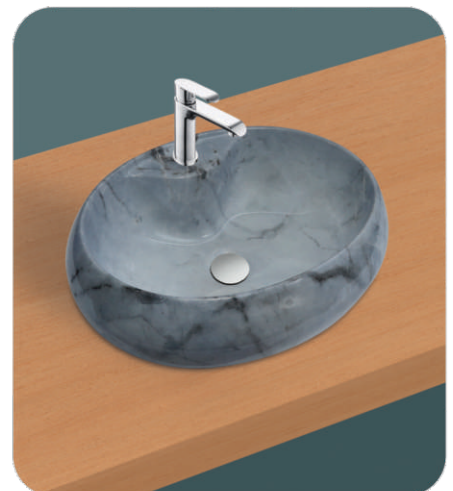

6007

Size : L 20" x W 16" x H 6.5"