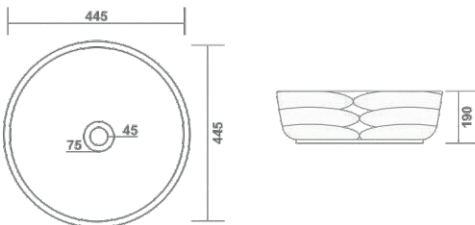

Table Top Basin
L 16" x W 16" x H 5.5"

206 - LINIA

Table Top Basin
L 20" x W 16" x H 6.5"

210 - VITARA

Table Top Basin
L 16" x W 12" x H 6"

TABLE TOP BASIN

212 - DENIM
Table Top Basin
L 24" x W 15" x H 5"

213 - DUREX
Table Top Basin
L 17.5" x W 17.5" x H 7.5"

214 - DEMON
Table Top Basin
L 25" x W 14.5" x H 5"

TABLE TOP BASIN

216 - RIKON
Table Top Basin
L 18" x W 14" x H 5.5"

217 - VICTA
Table Top Basin
L 17" x W 11" x H 5"

218 - SOLO
Table Top Basin
L 17" x W 11" x H 5.5"