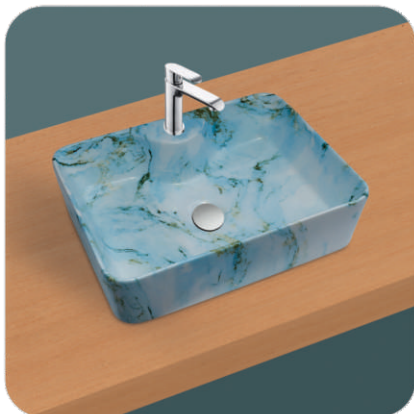

14004

Size : L 19" x W 14" x H 5"