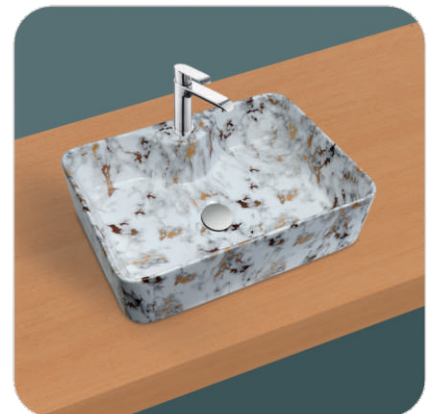

13004

Size : L 22" x W 15" x H 4.5"

13005

Size : L 22" x W 15" x H 4.5"

MARBLE TABLE TOP

14001

Size : L 19" x W 14" x H 5"

14002

Size : L 19" x W 14" x H 5"

14003

Size : L 19" x W 14" x H 5"

14004

Size : L 19" x W 14" x H 5"

14005

Size : L 19" x W 14" x H 5"

14006

Size : L 19" x W 14" x H 5"

14007

Size : L 19" x W 14" x H 5"

14008

Size : L 19" x W 14" x H 5"

14009

Size : L 19" x W 14" x H 5"

MARBLE TABLE TOP