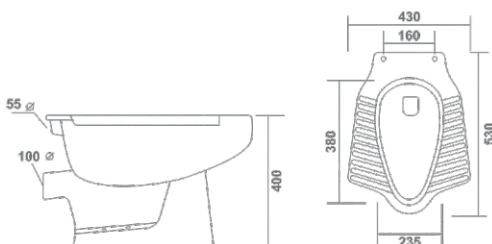

WATER CLOSET

ANGLO - S
Water Closet
L 23" x W 17" x H 15.5"
S-Trap

ANGLO - P
Water Closet
L 21" x W 17" x H 15.5"
P-Trap

TABLE TOP BASIN

219 - ROWAN
Table Top Basin
L 22" x W 15" x H 4.5"

TABLE TOP BASIN

201 - FOUR SQUARE

Table Top Basin
L 16" x W 16" x H 5.5"

206 - LINIA

Table Top Basin
L 20" x W 16" x H 6.5"

210 - VITARA

Table Top Basin
L 16" x W 12" x H 6"

TABLE TOP BASIN

212 - DENIM
Table Top Basin
L 24" x W 15" x H 5"

213 - DUREX
Table Top Basin
L 17.5" x W 17.5" x H 7.5"