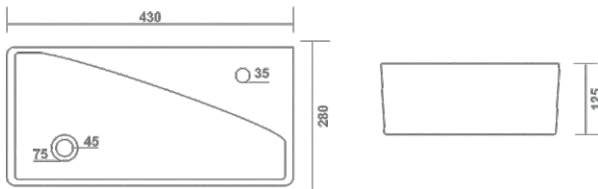

Table Top Basin
L 16" x W 16" x H 5.5"

206 - LINIA

Table Top Basin
L 20" x W 16" x H 6.5"

210 - VITARA

Table Top Basin
L 16" x W 12" x H 6"

TABLE TOP BASIN

212 - DENIM
Table Top Basin
L 24" x W 15" x H 5"

213 - DUREX
Table Top Basin
L 17.5" x W 17.5" x H 7.5"

214 - DEMON
Table Top Basin
L 25" x W 14.5" x H 5"

TABLE TOP BASIN

216 - RIKON
Table Top Basin
L 18" x W 14" x H 5.5"

217 - VICTA
Table Top Basin
L 17" x W 11" x H 5"

218 - SOLO
Table Top Basin
L 17" x W 11" x H 5.5"

TABLE TOP BASIN

220 - NOVELLA
Table Top Basin
L 19.5" x W 13" x H 5"

221 - MACY
Table Top Basin
L 19" x W 15" x H 5"

222 - OTTO
Table Top Basin
L 19" x W 14" x H 5"

WASHBASIN

CUBO - SQUARE

Wash Basin
L 20" x W 16" x H 6"