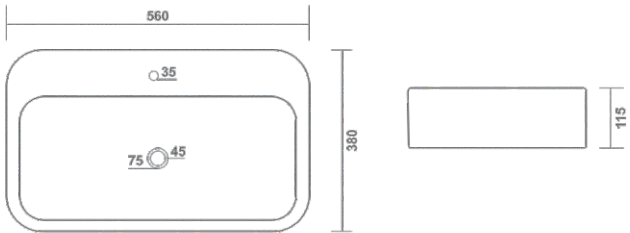

WATER CLOSET

ANGLO - S
Water Closet
L 23" x W 17" x H 15.5"
S-Trap

ANGLO - P
Water Closet
L 21" x W 17" x H 15.5"
P-Trap

TABLE TOP BASIN

219 - ROWAN
Table Top Basin
L 22" x W 15" x H 4.5"

TABLE TOP BASIN

201 - FOUR SQUARE

Table Top Basin
L 16" x W 16" x H 5.5"

206 - LINIA

Table Top Basin
L 20" x W 16" x H 6.5"

210 - VITARA

Table Top Basin
L 16" x W 12" x H 6"

TABLE TOP BASIN

212 - DENIM
Table Top Basin
L 24" x W 15" x H 5"

213 - DUREX
Table Top Basin
L 17.5" x W 17.5" x H 7.5"