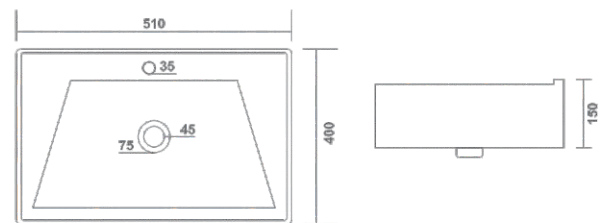

Table Top Basin
L 16" x W 16" x H 5.5"

206 - LINIA

Table Top Basin
L 20" x W 16" x H 6.5"

210 - VITARA

Table Top Basin
L 16" x W 12" x H 6"

TABLE TOP BASIN

212 - DENIM
Table Top Basin
L 24" x W 15" x H 5"

213 - DUREX
Table Top Basin
L 17.5" x W 17.5" x H 7.5"

214 - DEMON
Table Top Basin
L 25" x W 14.5" x H 5"

TABLE TOP BASIN

216 - RIKON
Table Top Basin
L 18" x W 14" x H 5.5"

217 - VICTA
Table Top Basin
L 17" x W 11" x H 5"

218 - SOLO
Table Top Basin
L 17" x W 11" x H 5.5"

TABLE TOP BASIN

220 - NOVELLA
Table Top Basin
L 19.5" x W 13" x H 5"

221 - MACY
Table Top Basin
L 19" x W 15" x H 5"

222 - OTTO
Table Top Basin
L 19" x W 14" x H 5"

WASHBASIN

CUBO - SQUARE

Wash Basin
L 20" x W 16" x H 6"