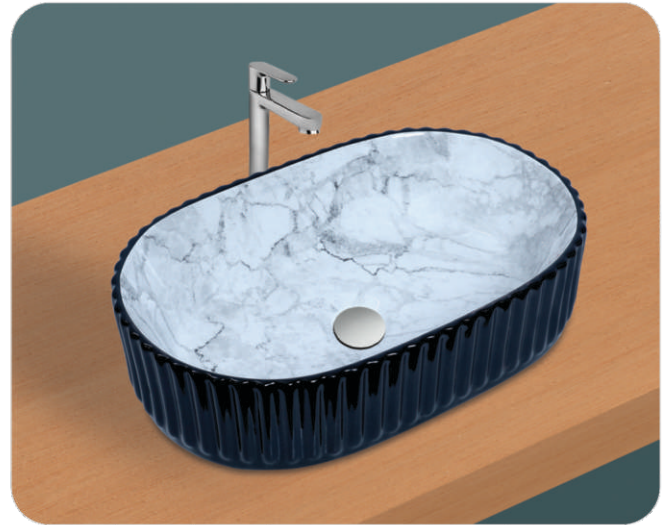

MARBLE TABLE TOP

16001

Size : L 19.5" x W 13" x H 5"

16002

Size : L 19.5" x W 13" x H 5"

16003

Size : L 19.5" x W 13" x H 5"

16004