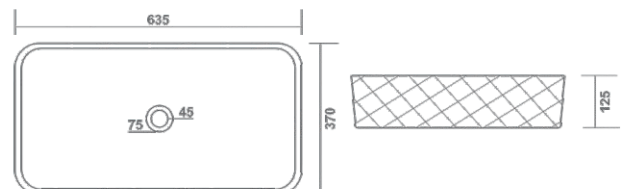

Table Top Basin
L 16" x W 16" x H 5.5"

206 - LINIA

Table Top Basin
L 20" x W 16" x H 6.5"

210 - VITARA

Table Top Basin
L 16" x W 12" x H 6"

TABLE TOP BASIN

212 - DENIM
Table Top Basin
L 24" x W 15" x H 5"

213 - DUREX
Table Top Basin
L 17.5" x W 17.5" x H 7.5"

214 - DEMON
Table Top Basin
L 25" x W 14.5" x H 5"

TABLE TOP BASIN

216 - RIKON
Table Top Basin
L 18" x W 14" x H 5.5"

217 - VICTA
Table Top Basin
L 17" x W 11" x H 5"

218 - SOLO
Table Top Basin
L 17" x W 11" x H 5.5"

TABLE TOP BASIN

220 - NOVELLA
Table Top Basin
L 19.5" x W 13" x H 5"

221 - MACY
Table Top Basin
L 19" x W 15" x H 5"

222 - OTTO
Table Top Basin
L 19" x W 14" x H 5"

WASHBASIN

CUBO - SQUARE

Wash Basin
L 20" x W 16" x H 6"