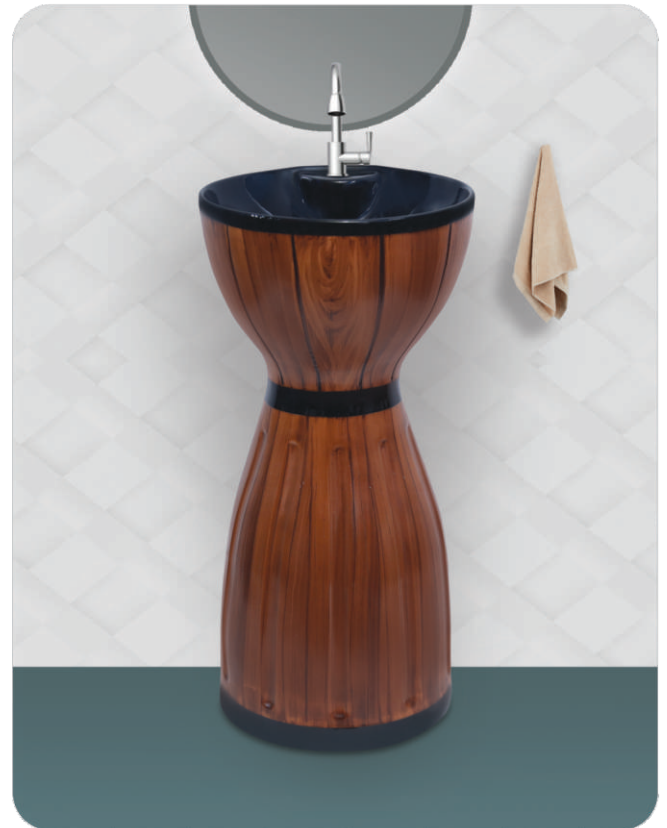

1304

Size : L 16" x W 16" x H 34"

1305

Size : L 16" x W 16" x H 34"

DESIGNER ONE PIECE BASIN

1401

Size : L 17" x W 17" x H 34.5"

1402