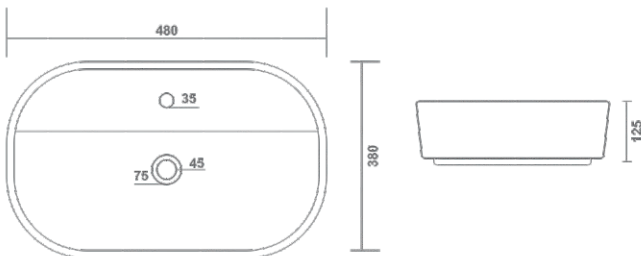

Table Top Basin
L 16" x W 16" x H 5.5"

206 - LINIA

Table Top Basin
L 20" x W 16" x H 6.5"

210 - VITARA

Table Top Basin
L 16" x W 12" x H 6"

TABLE TOP BASIN

212 - DENIM
Table Top Basin
L 24" x W 15" x H 5"

213 - DUREX
Table Top Basin
L 17.5" x W 17.5" x H 7.5"

214 - DEMON
Table Top Basin
L 25" x W 14.5" x H 5"

TABLE TOP BASIN

216 - RIKON
Table Top Basin
L 18" x W 14" x H 5.5"

217 - VICTA
Table Top Basin
L 17" x W 11" x H 5"

218 - SOLO
Table Top Basin
L 17" x W 11" x H 5.5"

TABLE TOP BASIN

220 - NOVELLA
Table Top Basin
L 19.5" x W 13" x H 5"

221 - MACY
Table Top Basin
L 19" x W 15" x H 5"

222 - OTTO
Table Top Basin
L 19" x W 14" x H 5"

WASHBASIN

CUBO - SQUARE

Wash Basin
L 20" x W 16" x H 6"