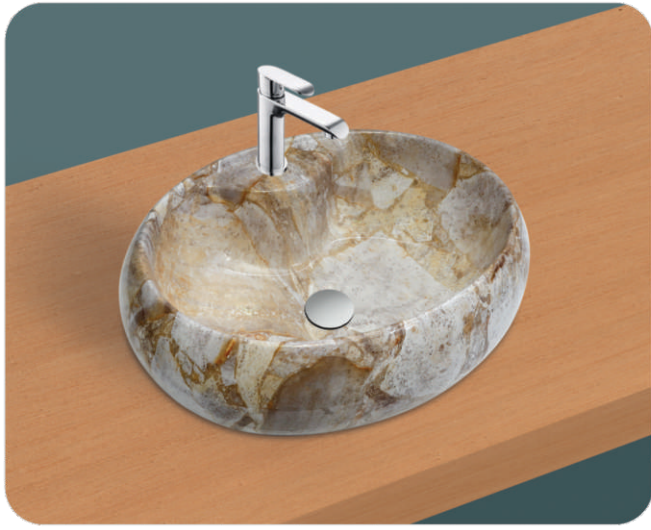

Size : L 16" x W 12" x H 6"

3008

Size : L 16" x W 12" x H 6"

3009

Size : L 16" x W 12" x H 6"

3010

Size : L 16" x W 12" x H 6"

MARBLE TABLE TOP

9001

Size : L 17.5" x W 17.5" x H 7.5"

9002

Size : L 17.5" x W 17.5" x H 7.5"

9003

Size : L 17.5" x W 17.5" x H 7.5"

MARBLE TABLE TOP

6001