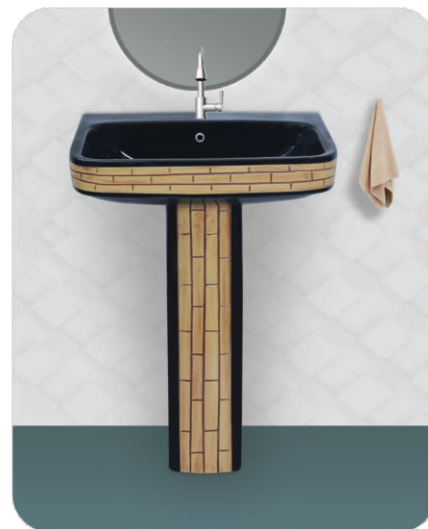

FABIA ART SET - 104
Size : L 22" x W 18" x H 33"