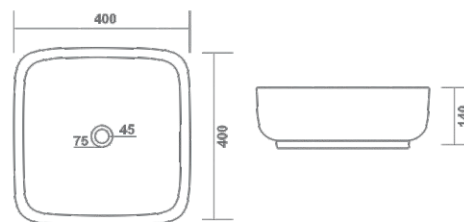

WATER CLOSET

ANGLO - S
Water Closet
L 23" x W 17" x H 15.5"
S-Trap

ANGLO - P
Water Closet
L 21" x W 17" x H 15.5"
P-Trap

TABLE TOP BASIN

219 - ROWAN
Table Top Basin
L 22" x W 15" x H 4.5"

TABLE TOP BASIN

201 - FOUR SQUARE

Table Top Basin
L 16" x W 16" x H 5.5"

206 - LINIA

Table Top Basin
L 20" x W 16" x H 6.5"

210 - VITARA

Table Top Basin
L 16" x W 12" x H 6"

TABLE TOP BASIN

212 - DENIM
Table Top Basin
L 24" x W 15" x H 5"

213 - DUREX
Table Top Basin
L 17.5" x W 17.5" x H 7.5"