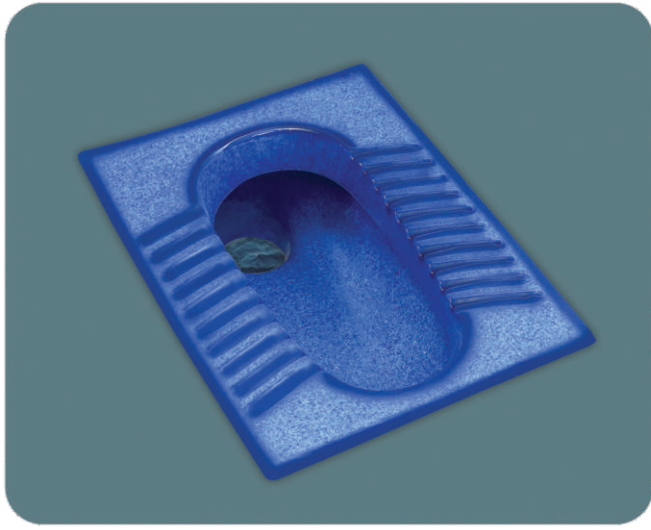

RUSTIC PAN

ALPINE BLUE

Size : L 20" x W 16"