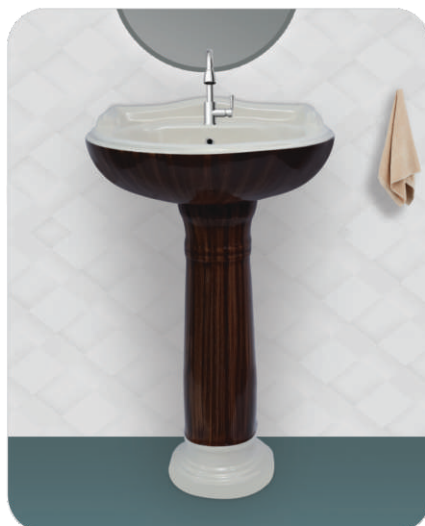

AQUA GREEN

Size : L 24" x W 19" x H 36"

VITROSA STAR GOLD SET

BURGUNDY
Size : L 24" x W 19" x H 36"

MINT GREEN
Size : L 24" x W 19" x H 36"

BLACK
Size : L 24" x W 19" x H 36"

BLACK - WOODEN
Size : L 24" x W 19" x H 36"