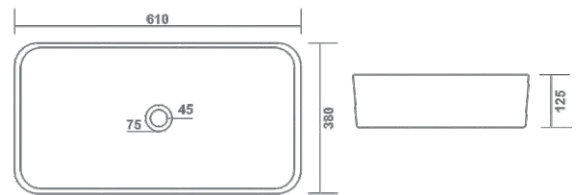

Table Top Basin
L 16" x W 16" x H 5.5"

206 - LINIA

Table Top Basin
L 20" x W 16" x H 6.5"

210 - VITARA

Table Top Basin
L 16" x W 12" x H 6"

TABLE TOP BASIN

212 - DENIM
Table Top Basin
L 24" x W 15" x H 5"

213 - DUREX
Table Top Basin
L 17.5" x W 17.5" x H 7.5"

214 - DEMON
Table Top Basin
L 25" x W 14.5" x H 5"

TABLE TOP BASIN

216 - RIKON
Table Top Basin
L 18" x W 14" x H 5.5"

217 - VICTA
Table Top Basin
L 17" x W 11" x H 5"

218 - SOLO
Table Top Basin
L 17" x W 11" x H 5.5"