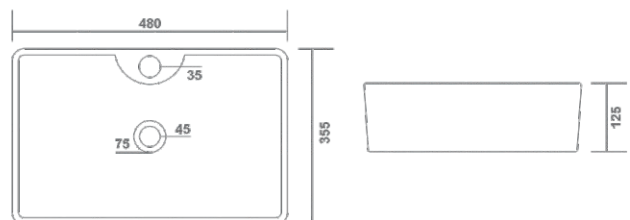

Table Top Basin
L 16" x W 16" x H 5.5"

206 - LINIA

Table Top Basin
L 20" x W 16" x H 6.5"

210 - VITARA

Table Top Basin
L 16" x W 12" x H 6"

TABLE TOP BASIN

212 - DENIM
Table Top Basin
L 24" x W 15" x H 5"

213 - DUREX
Table Top Basin
L 17.5" x W 17.5" x H 7.5"

214 - DEMON
Table Top Basin
L 25" x W 14.5" x H 5"

TABLE TOP BASIN

216 - RIKON
Table Top Basin
L 18" x W 14" x H 5.5"

217 - VICTA
Table Top Basin
L 17" x W 11" x H 5"

218 - SOLO
Table Top Basin
L 17" x W 11" x H 5.5"

TABLE TOP BASIN

220 - NOVELLA
Table Top Basin
L 19.5" x W 13" x H 5"

221 - MACY
Table Top Basin
L 19" x W 15" x H 5"

222 - OTTO
Table Top Basin
L 19" x W 14" x H 5"

WASHBASIN

CUBO - SQUARE

Wash Basin
L 20" x W 16" x H 6"