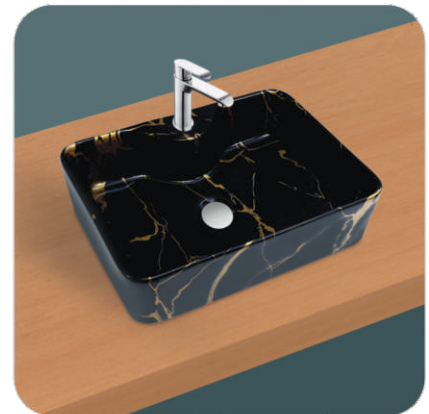

13004

Size : L 22" x W 15" x H 4.5"

13005

Size : L 22" x W 15" x H 4.5"

MARBLE TABLE TOP

14001

Size : L 19" x W 14" x H 5"

14002