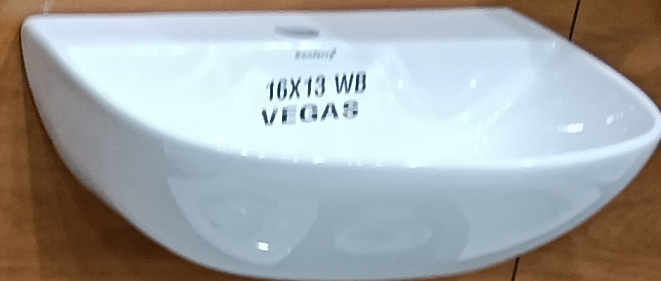

ONE PIECE (S)
118

ONE PIECE (S)
103-ZET

TABLE TOP
220
110" X W13" X H5"

212-DENIM
214
24 X 13

214-DEMON
214
24 X 14

TABLE TOP 217
117" X W11" X H5"

TABLE TOP 216
116" X W14" X H5.5"

TABLE TOP 218
118" X W11" X H5"