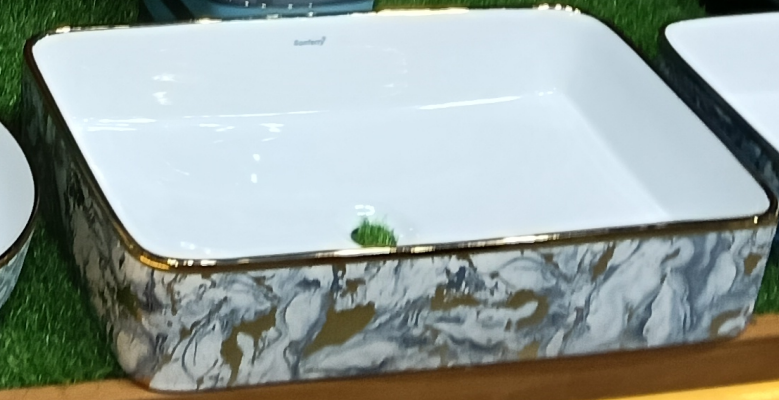

... beautiful and
with the slogan "think of people, think of quality, think of
service and keep on challenging" Penferry will be on high
efforts for carrying out its targets and market....

منذ عام ٢٠١٦، كانت الشركة قد تم توفير جودة عالية الأدوات الصحية الخزفية
للأسواق في كل من الهند والخارج .....
جعل المنازل أكثر جمالا وخاصة Penferry في الواقع منتجات
يعتقد الناس " slogan جلب رضا الناس وراحة ..... مع
التحدي "سيكون على Penferry التفكير في نوعية، والتفكير في الخدمة والحفاظ على
جهود كبيرة لتنفيذ أهدافها والسوق .....