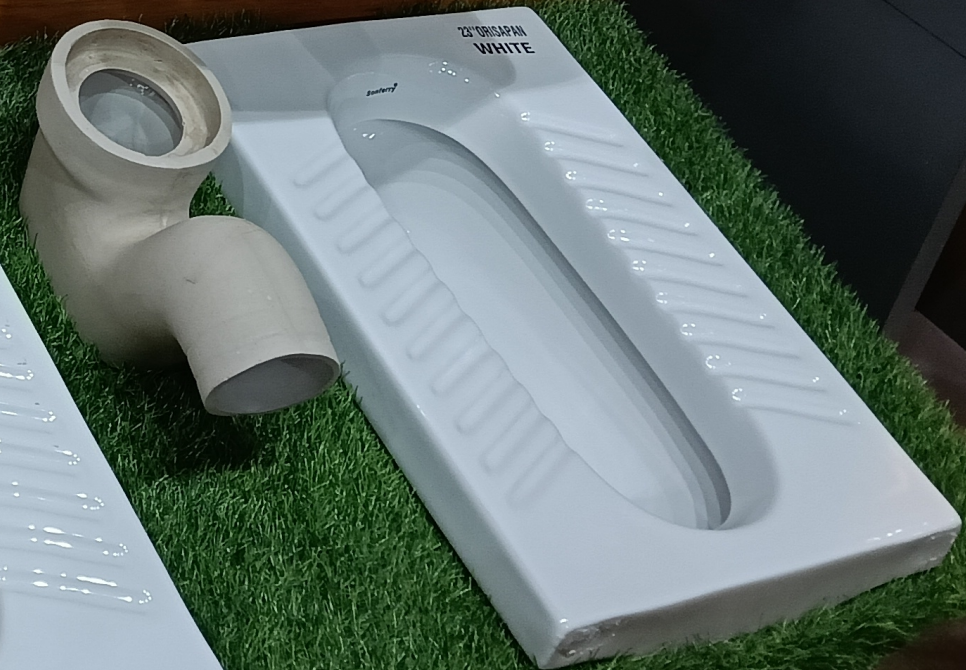

E.W.C (S)

Sonferry
E.W.C (P)

EWC
CONCEALED

ONE PIECE (S)
112

ONE PIECE (S)
114

ONE PIECE (S)
115

ONE PIECE (S)
116

ONE PIECE (S)
117

ONE PIECE (S)
118

ONE PIECE (S)
103-ZET

TABLE TOP
220
110" X W13" X H5"

212-DENIM
214
24 X 13

214-DEMON
214
24 X 14

TABLE TOP 217
117" X W11" X H5"

TABLE TOP 216
116" X W14" X H5.5"

TABLE TOP 218
118" X W11" X H5"