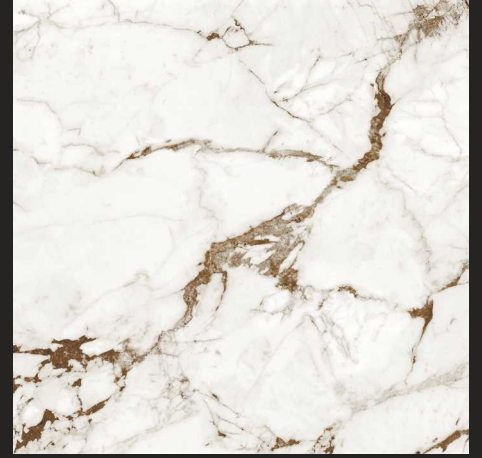

FINISH : POLISHED

SIZE :
600X600MM

GLOSSY
COLLECTION

DYNA GOLD

NEW

DYNA BEIGE

DYNA BLUE

EARTH WHITE