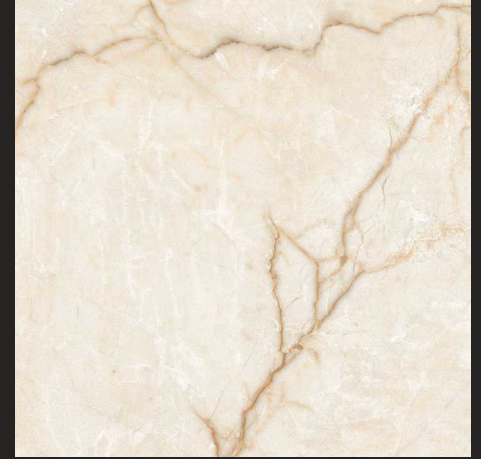

SIZE :
600X600MM

RADIANT VERDE

RESILIO ONYX

ROME STATUARIO

ROYAL BOTTOCHINO BEIGE

FINISH : POLISHED

SIZE :
600X600MM

ROMANO BEIGE