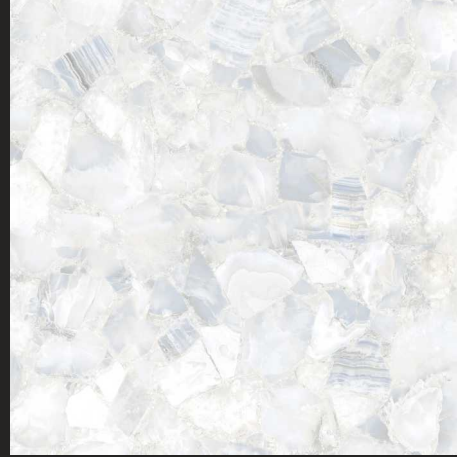

GLOSSY
COLLECTION

IMPERIAL ONYX

ISRAEL STATUARIO

ICE BLUE

ITALIYA BEIGE

FINISH : POLISHED

SIZE :
600X600MM

GLOSSY
COLLECTION