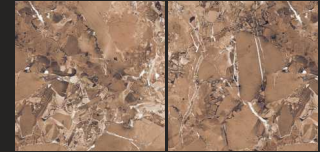

SIZE :
600X600MM

GLOSSY
COLLECTION

MALABAR WHITE

MALABAR NERO

MALABAR BEIGE

MALABAR BROWN

FINISH : POLISHED

SIZE :
600X600MM