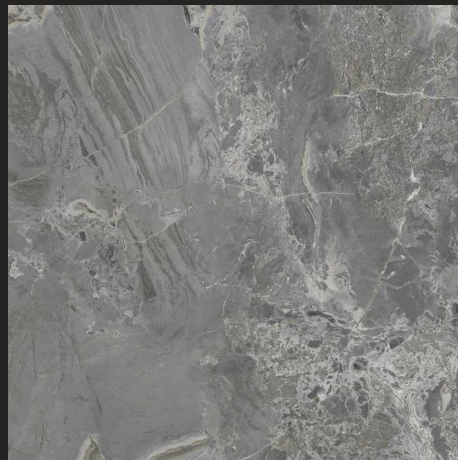

ASTARDA CREMA

ASTARDA BEIGE

FINISH : POLISHED

SIZE :
600X600MM

GLOSSY
COLLECTION

BRECCIA WHITE

BRECCIA BLACK

BRECCIA CREMA