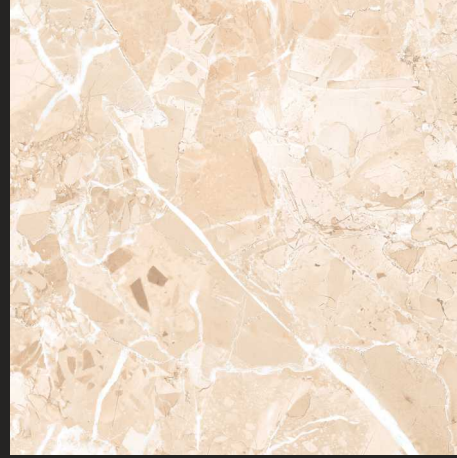

SIZE :
600X600MM

GLOSSY
COLLECTION

MALABAR WHITE

MALABAR NERO

MALABAR BEIGE

MALABAR BROWN

FINISH : POLISHED

SIZE :
600X600MM