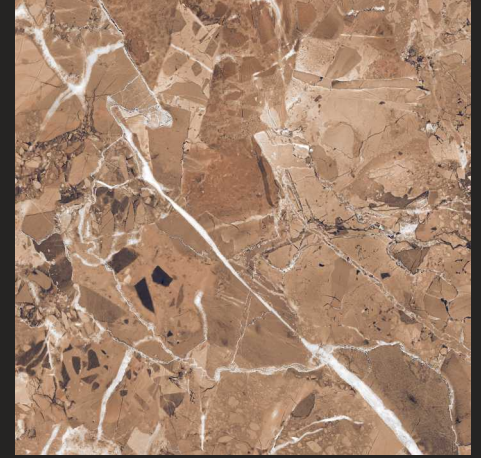

SIZE :
600X600MM

GLOSSY
COLLECTION

MALABAR WHITE

MALABAR NERO

MALABAR BEIGE

MALABAR BROWN

FINISH : POLISHED

SIZE :
600X600MM