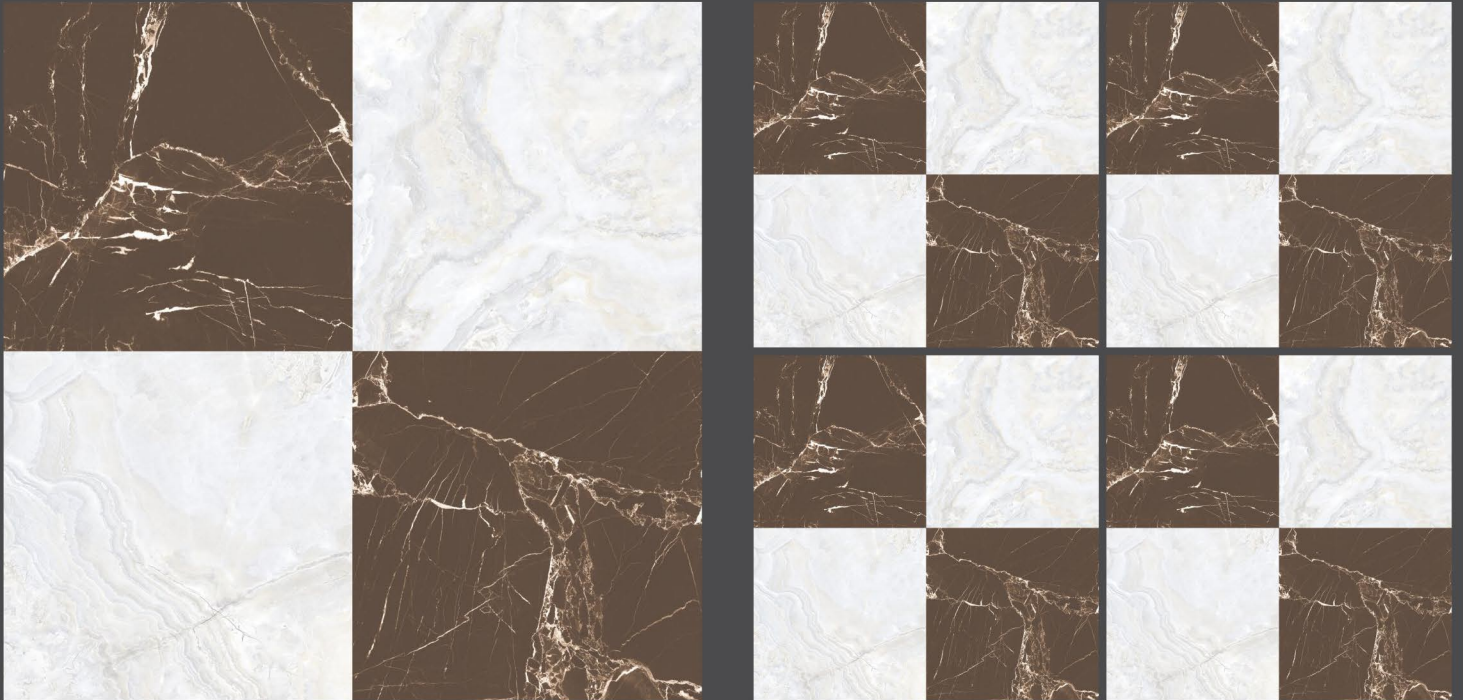

FINISH : GLOSSY

zest
book match collection

iris biege
600X600 MM

SISCON
TILES

zest
book match collection

italian chess coffee
600X600MM

FINISH : GLOSSY

SISCON
TILES